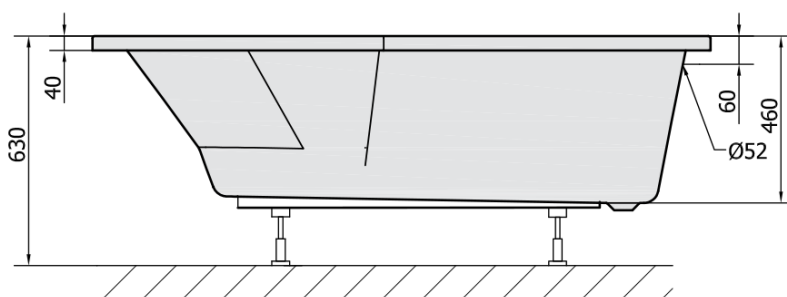

Karta produktu

Kod: 90111.21

TIGRA L wanna asymetryczna 170x80x46cm, lewa, czarny mat

VOLUME 225L