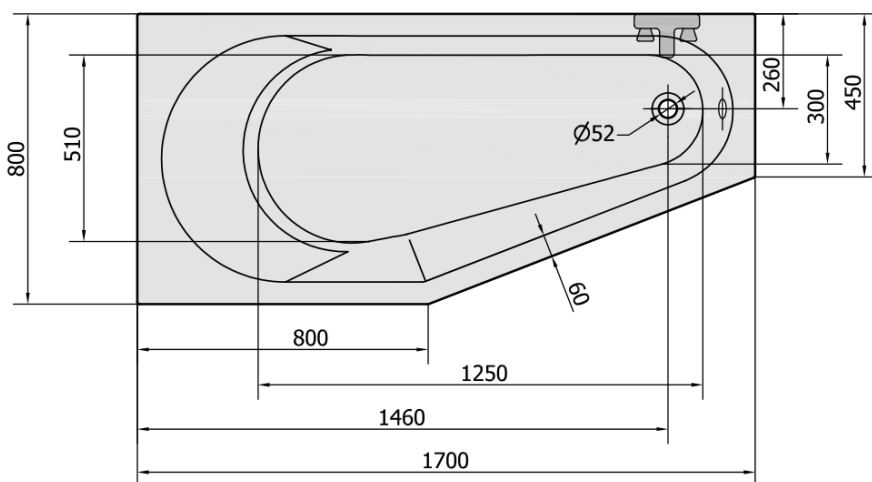

Karta produktu

Kod: 90111.21

TIGRA L wanna asymetryczna 170x80x46cm, lewa, czarny mat

VOLUME 225L