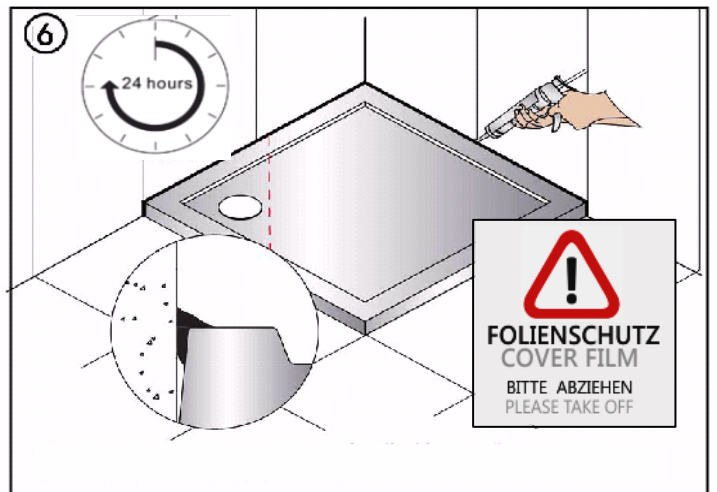

D MONTAGEANLEITUNG

E MOUNTING INSTRUCTION

CZ NÁVOD K MONTÁŽI

HU ÚTMUTATÓ A FÜRDŐKÁDAK BESZERELÉSÉHEZ

RO RECOMANDARI PENTRU MONTAJUL CAZILOR

SLO NAVODLILA ZA MONTAŽO

HR UPUTSTVA ZA MONTAŽU

SK NÁVOD NA MONTÁŽ

TR MONTAJ KITAPÇIĞI

CE
EN 14527

D MONTAGEANLEITUNG INKLUSIVE SCHÜRZE

E MOUNTING INSTRUCTION INCLUDING COVER

CZ NÁVOD K MONTÁŽI V CENĚ OBKLAD

HU ÚTMUTATÓ A FÜRDŐKÁDAK BESZERELÉSÉHEZ TARTALMAZZA ELŐLAP

RO RECOMANDARI PENTRU MONTAJUL CAZILOR INCLUZÂND MASCA FRONTALA