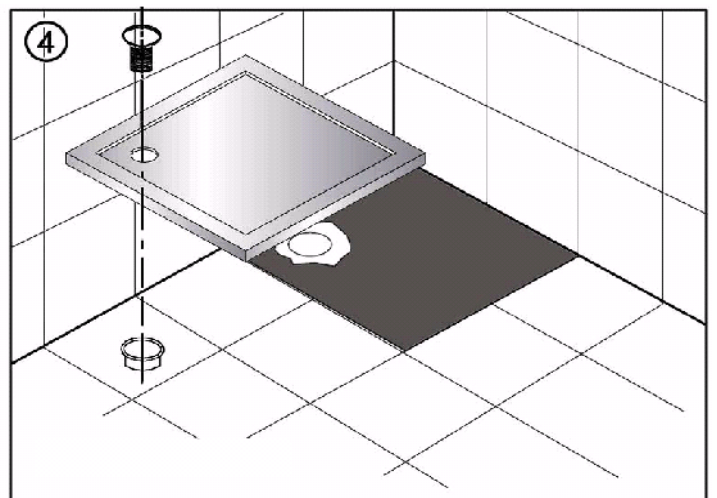

TR MONTAJ KITAPÇIĞI

CE
EN 14527

D MONTAGEANLEITUNG INKLUSIVE SCHÜRZE

E MOUNTING INSTRUCTION INCLUDING COVER

CZ NÁVOD K MONTÁŽI V CENĚ OBKLAD

HU ÚTMUTATÓ A FÜRDŐKÁDAK BESZERELÉSÉHEZ TARTALMAZZA ELŐLAP

RO RECOMANDARI PENTRU MONTAJUL CAZILOR INCLUZÂND MASCA FRONTALA