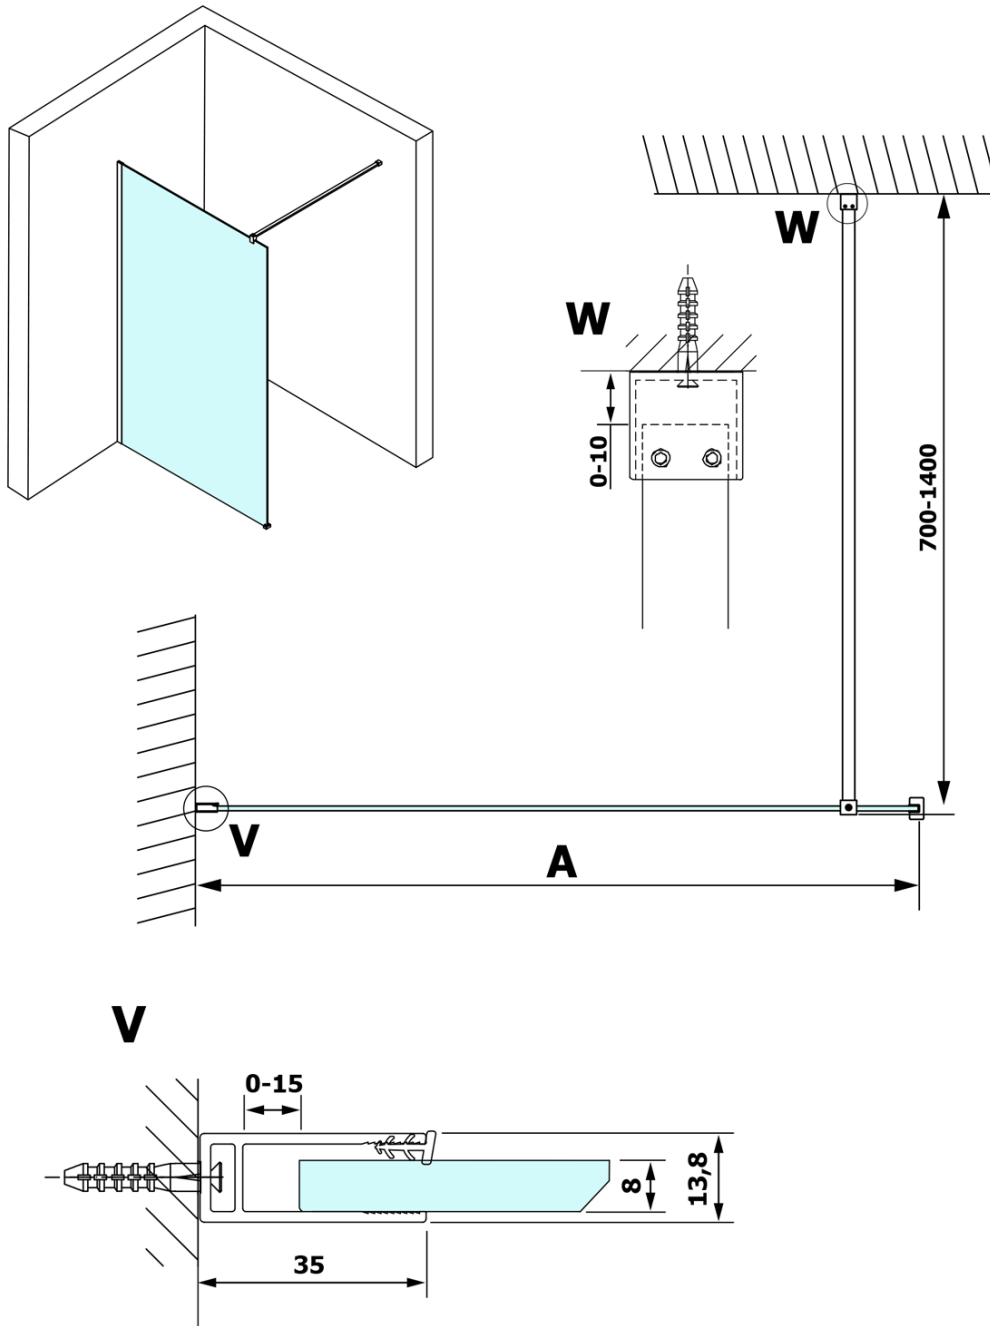

# Karta produktu

Kod: **GX1480GX1015**

**VARIO WHITE** jednoczęściowa kabina prysznicowa Walk-In, montaż przy ścianie, szkło matowe, 800 mm

MODEL	A
GX1470	685-700
GX1480	785-800
GX1490	885-900
GX1410	985-1000
GX1411	1085-1100
GX1412	1185-1200
GX1413	1285-1300
GX1414	1385-1400