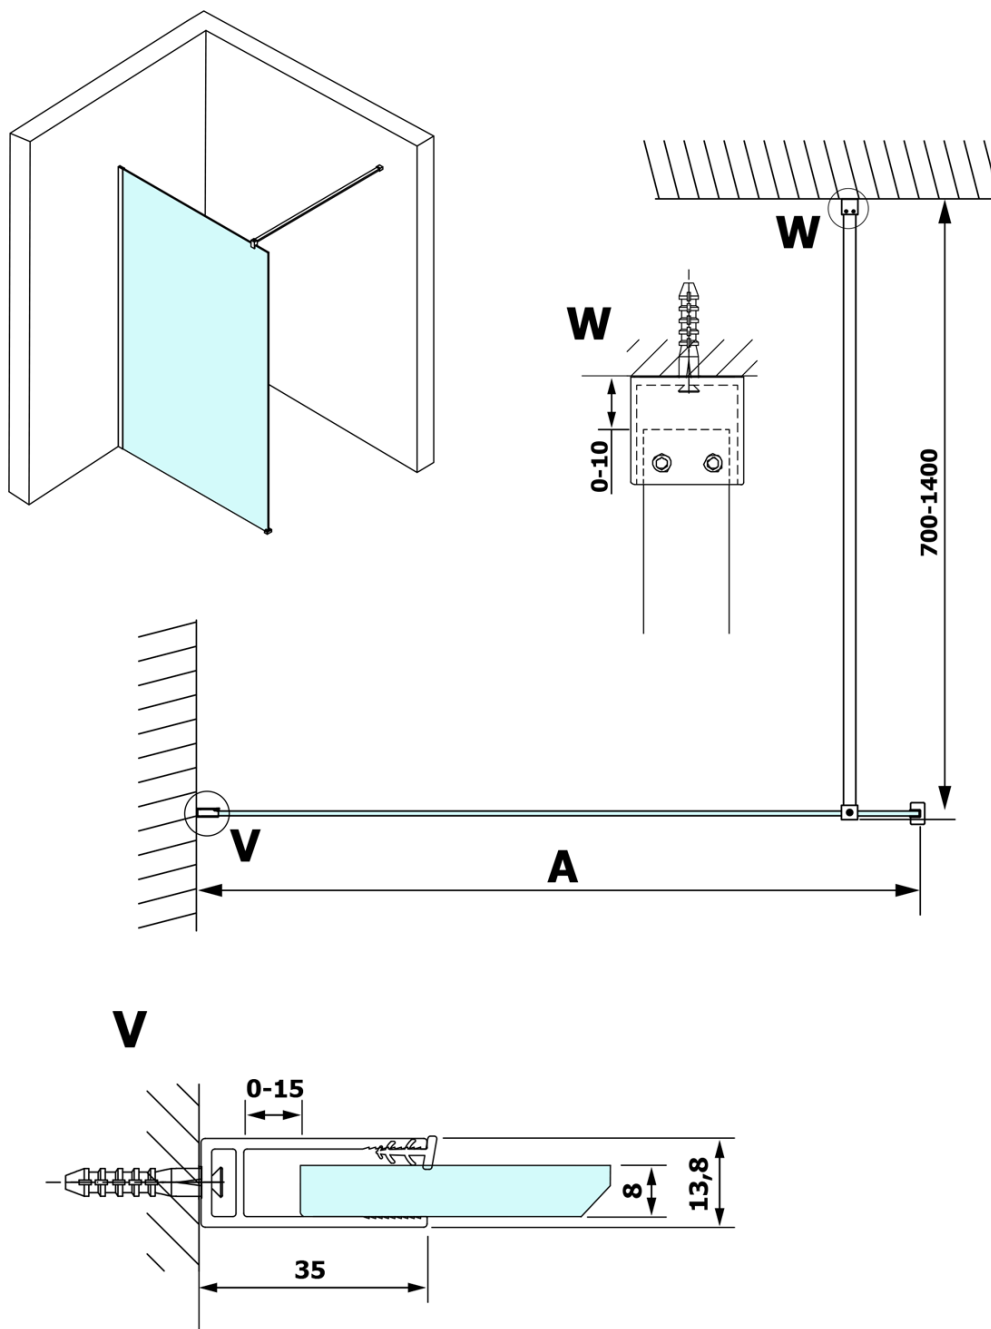

# Karta produktu

Kod: **GX1212GX1010**

**VARIO CHROME** jednoczęściowa kabina prysznicowa  
Walk-In, montaż przy ścianie, szkło czyste, 1200 mm

MODEL	A
GX1270	685-700
GX1280	785-800
GX1290	885-900
GX1210	985-1000
GX1211	1085-1100
GX1212	1185-1200
GX1213	1285-1300
GX1214	1385-1400