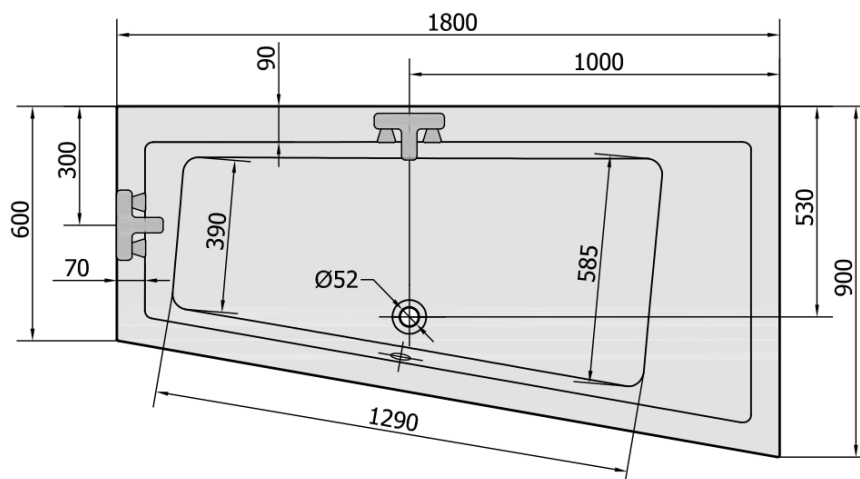

Karta produktu

Kod: **78771.11**

ANDRA R wanna asymetryczna 180x90x45cm, biała mat

VOLUME 277L