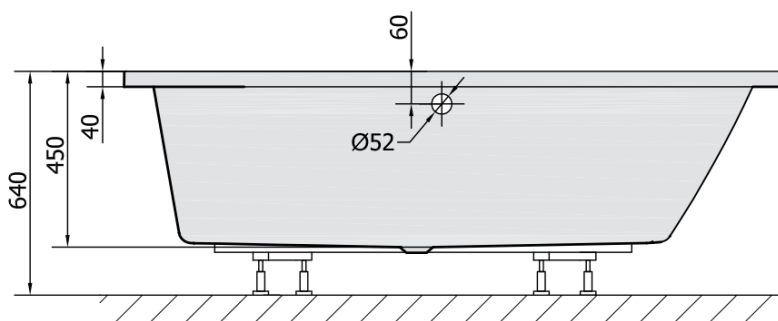

Karta produktu

Kod: **78771.11**

ANDRA R wanna asymetryczna 180x90x45cm, biała mat

VOLUME 277L