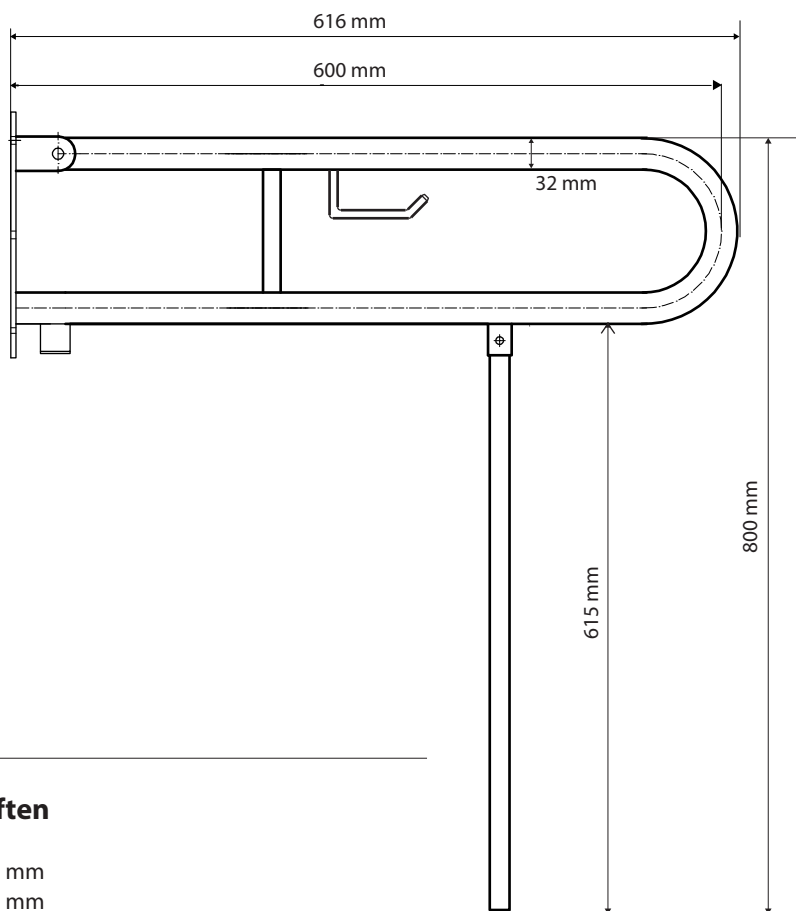

ilustrační foto /
illustration /
Illustr

brzda / brake / Bremse:

Parametry / Features / Eigenschaften

šířka / width / Breite:	100 mm
výška / height / Höhe:	800 mm
hloubka / depth / Tiefe:	616 mm
povrch. úprava / finish / Oberfläche:	komaxit / comaxit / Komaxit
barva / color / Farbe:	bílá / white / weiß
záruka / warranty / Garantie:	2 roky / 2 years / 2 Jahre
brzda / brake / Bremse:	nerez / stainless steel / rostfrei