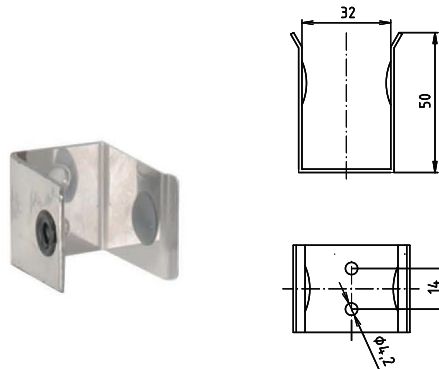

ilustrační foto /
illustration /
Illustr

brzda / brake / Bremse:

Parametry / Features / Eigenschaften

šířka / width / Breite:	100 mm
výška / height / Höhe:	800 mm
hloubka / depth / Tiefe:	616 mm
povrch. úprava / finish / Oberfläche:	komaxit / comaxit / Komaxit
barva / color / Farbe:	bílá / white / weiß
záruka / warranty / Garantie:	2 roky / 2 years / 2 Jahre
brzda / brake / Bremse:	nerez / stainless steel / rostfrei