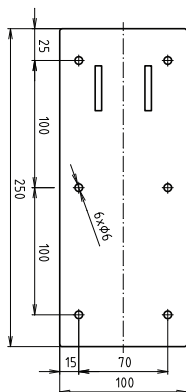

ilustrační foto /
illustration /
Illustr

brzda / brake / Bremse:

Parametry / Features / Eigenschaften

šířka / width / Breite:	100 mm
výška / height / Höhe:	800 mm
hloubka / depth / Tiefe:	616 mm
povrch. úprava / finish / Oberfläche:	komaxit / comaxit / Komaxit
barva / color / Farbe:	bílá / white / weiß
záruka / warranty / Garantie:	2 roky / 2 years / 2 Jahre
brzda / brake / Bremse:	nerez / stainless steel / rostfrei