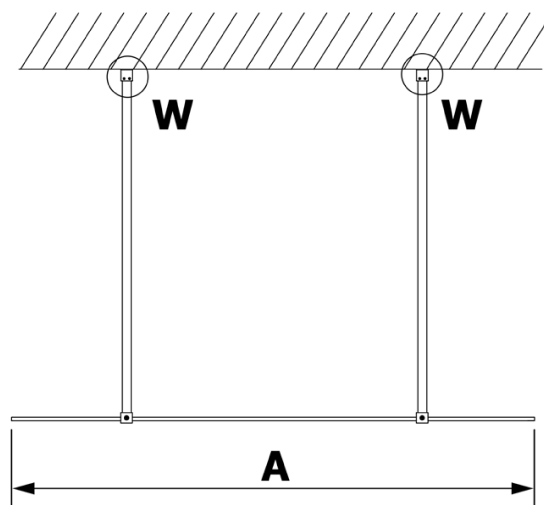

Karta produktu

Kod: **GX1570-02**

VARIO BLACK jednoczęściowa kabina przysznicowa
Walk-In, szkło nordic, 700 mm

MODEL	A
GX1470	679
GX1480	779
GX1490	879
GX1410	979
GX1411	1079
GX1412	1179
GX1413	1279
GX1414	1379
GX1570	679
GX1580	779
GX1590	879
GX1510	979
GX1511	1079
GX1512	1179
GX1514	1379