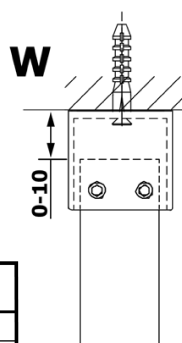

Karta produktu

Kod: **GX1570-02**

VARIO BLACK jednoczęściowa kabina przysznicowa
Walk-In, szkło nordic, 700 mm

MODEL	A
GX1470	679
GX1480	779
GX1490	879
GX1410	979
GX1411	1079
GX1412	1179
GX1413	1279
GX1414	1379
GX1570	679
GX1580	779
GX1590	879
GX1510	979
GX1511	1079
GX1512	1179
GX1514	1379