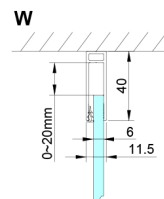

LORO kabina prysznicowa 1100x800 mm

Kod: GN4611-03

Rozmiary

Szerokość: 1100 mm
 Wysokość: 2000 mm
 Głębokość: 800 mm

Właściwości

Gwarancja: 2 lata

Karta techniczna

GN4690/GN4610/GN4611/GN4612 + GN3580/GN3590/GN3510/GN3512

| Model | A | B | C | D |
|--------|-----------|-----|-----|-----------|
| GN4690 | 885-915 | 610 | 168 | |
| GN4610 | 985-1015 | 610 | 268 | |
| GN4611 | 1085-1115 | 610 | 368 | |
| GN4612 | 1185-1215 | 610 | 468 | |
| GN3580 | | | | 785-805 |
| GN3590 | | | | 885-905 |
| GN3510 | | | | 985-1005 |
| GN3512 | | | | 1185-1205 |