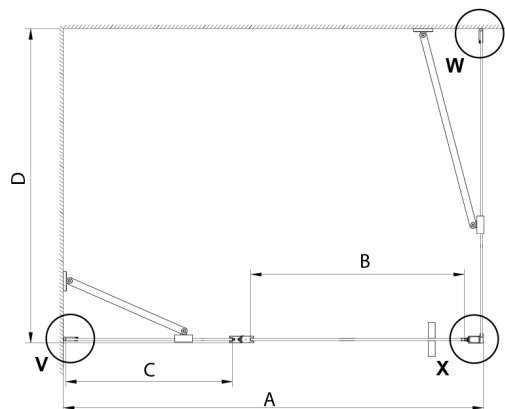

LORO kabina prysznicowa 1100x800 mm

Kod: GN4611-03

Rozmiary

Szerokość: 1100 mm
 Wysokość: 2000 mm
 Głębokość: 800 mm

Właściwości

Gwarancja: 2 lata

Karta techniczna

GN4690/GN4610/GN4611/GN4612 + GN3580/GN3590/GN3510/GN3512

| Model | A | B | C | D |
|--------|-----------|-----|-----|-----------|
| GN4690 | 885-915 | 610 | 168 | |
| GN4610 | 985-1015 | 610 | 268 | |
| GN4611 | 1085-1115 | 610 | 368 | |
| GN4612 | 1185-1215 | 610 | 468 | |
| GN3580 | | | | 785-805 |
| GN3590 | | | | 885-905 |
| GN3510 | | | | 985-1005 |
| GN3512 | | | | 1185-1205 |