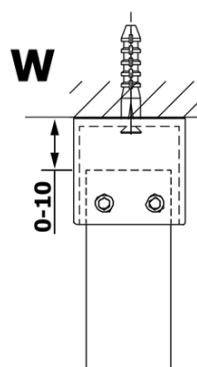

Karta produktu

Kod: **GX1211GX2214**

VARIO BLACK jednoczęściowa kabina przysznicowa
Walk-In, szkło czyste, 1100 mm

MODEL	A
GX1270	679
GX1280	779
GX1290	879
GX1210	979
GX1211	1079
GX1212	1179
GX1213	1279
GX1214	1379