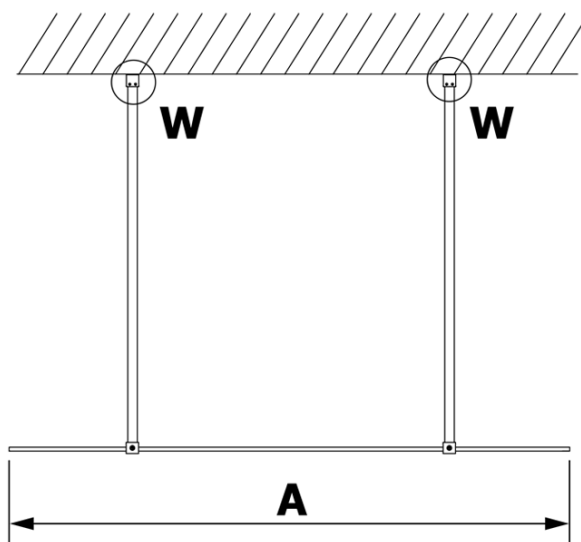

Karta produktu

Kod: **GX1211GX2214**

VARIO BLACK jednoczęściowa kabina przysznicowa
Walk-In, szkło czyste, 1100 mm

MODEL	A
GX1270	679
GX1280	779
GX1290	879
GX1210	979
GX1211	1079
GX1212	1179
GX1213	1279
GX1214	1379