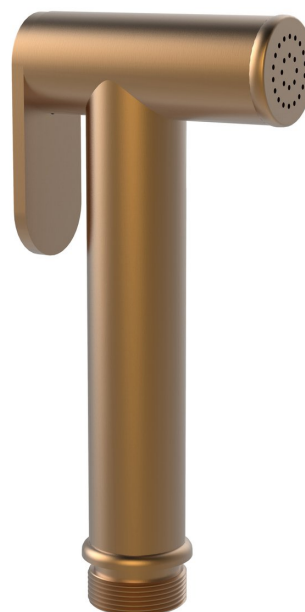

Słuchawka bidetowa okrągła, miedź mat

Kod: BS616PG

Rozmiary

Szerokość: 23 mm

Wysokość: 113 mm

Głębokość: 59 mm

Właściwości

Kolor: Miedź mat

Materiał: Mosiądz

Gwarancja: 2 lata

Karta techniczna