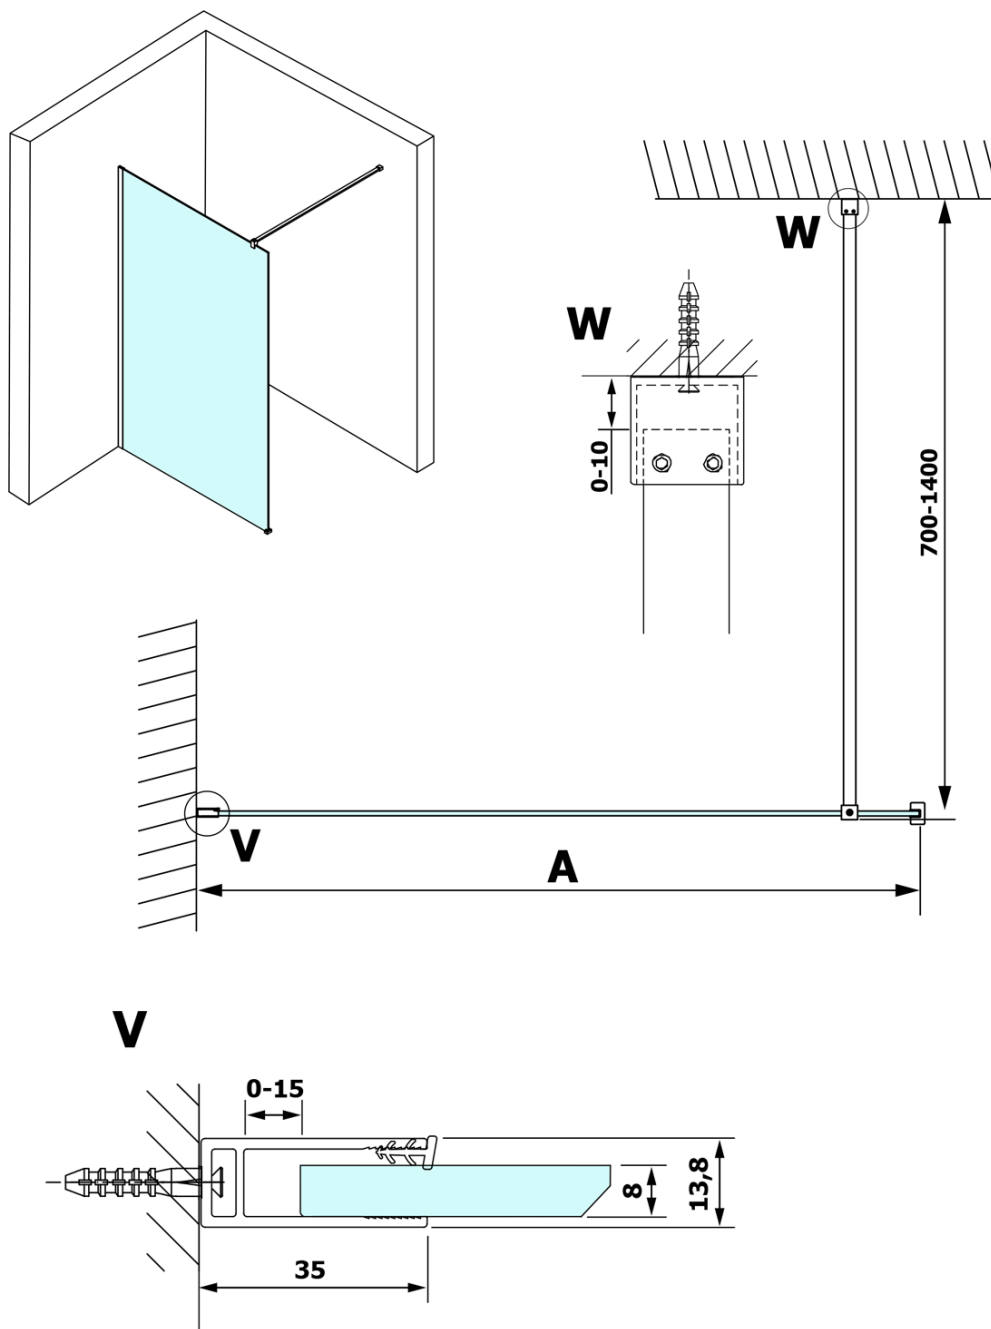

# Karta produktu

Kod: **GX1314GX1015**

**VARIO WHITE** jednoczęściowa kabina przysznicowa Walk-In, montaż przy ścianie, szkło dymione, 1400 mm

MODEL	A
GX1370	685-700
GX1380	785-800
GX1390	885-900
GX1310	985-1000
GX1311	1085-1100
GX1312	1185-1200
GX1313	1285-1300
GX1314	1385-1400