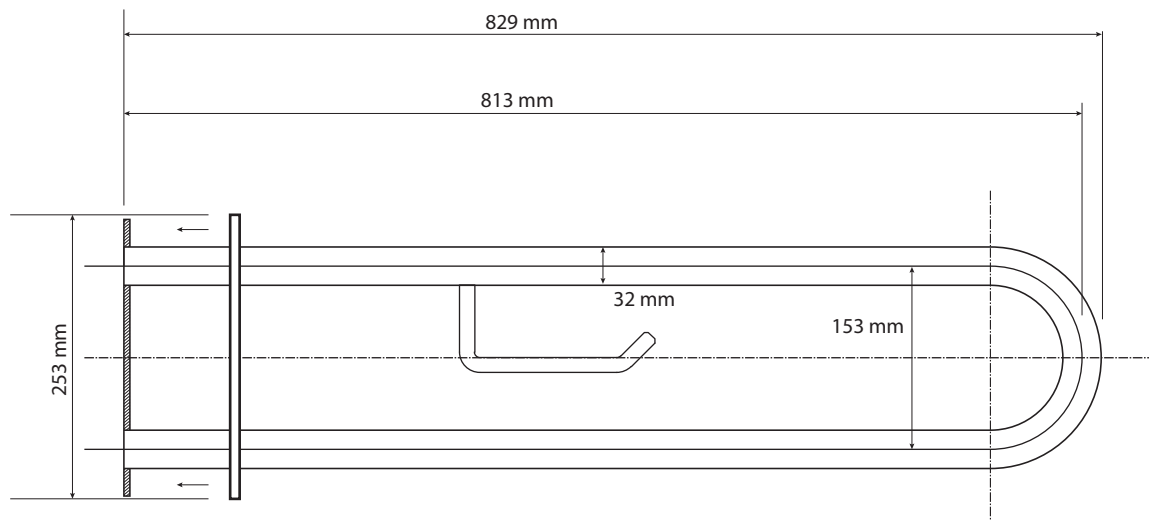

ilustrační foto /
illustration /
Illustration:

Parametry / Features / Eigenschaften

šířka / width / Breite:	103 mm
výška / height / Höhe:	253 mm
hloubka / depth / Tiefe:	829 mm
nosnost / load capacity / Ladekapazität:	120 kg
materiál / material / Material:	nerez / stainless steel / rostfrei
povrch. úprava / finish / Oberfläche:	brus / brush / gebürstet
záruka / warranty / Garantie:	6 let / 6 years / 6 Jahre