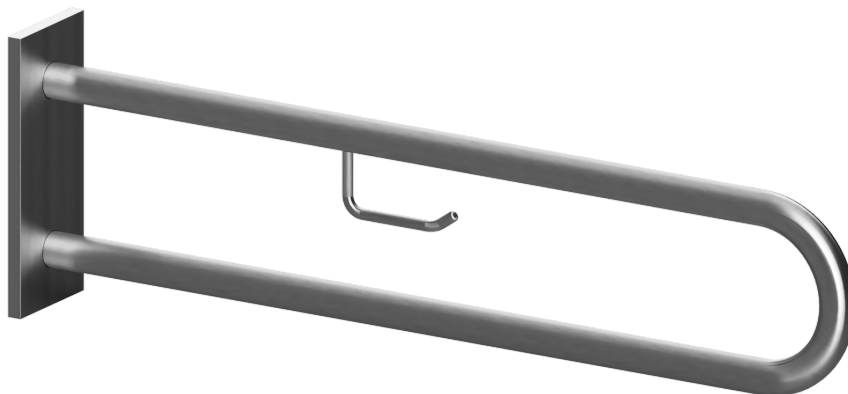

ilustrační foto /
illustration /
Illustration:

Parametry / Features / Eigenschaften

šířka / width / Breite:	103 mm
výška / height / Höhe:	253 mm
hloubka / depth / Tiefe:	829 mm
nosnost / load capacity / Ladekapazität:	120 kg
materiál / material / Material:	nerez / stainless steel / rostfrei
povrch. úprava / finish / Oberfläche:	brus / brush / gebürstet
záruka / warranty / Garantie:	6 let / 6 years / 6 Jahre