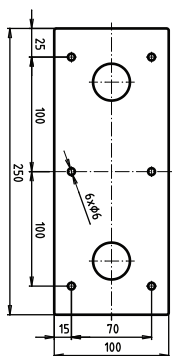

ilustrační foto /
illustration /
Illustration:

Parametry / Features / Eigenschaften

šířka / width / Breite:	103 mm
výška / height / Höhe:	253 mm
hloubka / depth / Tiefe:	829 mm
nosnost / load capacity / Ladekapazität:	120 kg
materiál / material / Material:	nerez / stainless steel / rostfrei
povrch. úprava / finish / Oberfläche:	brus / brush / gebürstet
záruka / warranty / Garantie:	6 let / 6 years / 6 Jahre