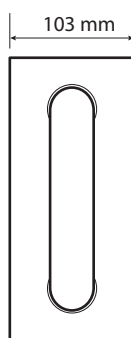

ilustrační foto /
illustration /
Illustration:

Parametry / Features / Eigenschaften

šířka / width / Breite:	103 mm
výška / height / Höhe:	253 mm
hloubka / depth / Tiefe:	829 mm
nosnost / load capacity / Ladekapazität:	120 kg
materiál / material / Material:	nerez / stainless steel / rostfrei
povrch. úprava / finish / Oberfläche:	brus / brush / gebürstet
záruka / warranty / Garantie:	6 let / 6 years / 6 Jahre