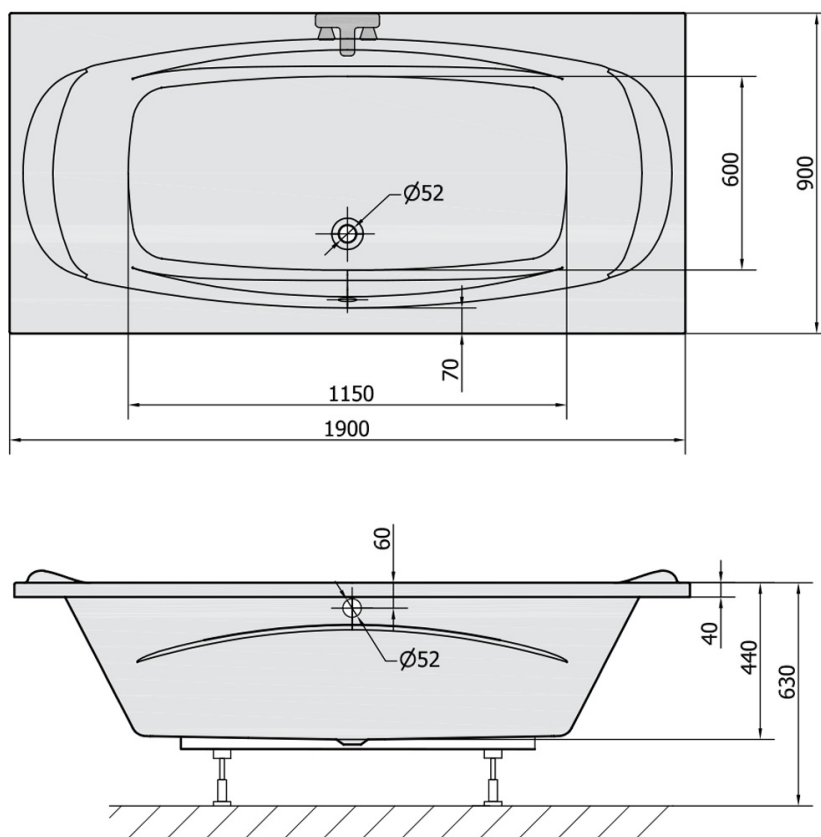

GARDA wanna prostokątna 190x90x45cm, biała

Kod: 14111

Rozmiary

Długość: 1900 mm
Szerokość: 900 mm
Wysokość: 440 mm
Objętość: 240 l

Właściwości

Kolor: Biały
Materiał: Akryl
Gwarancja: 10 lat

Karta techniczna

VOLUME 240L