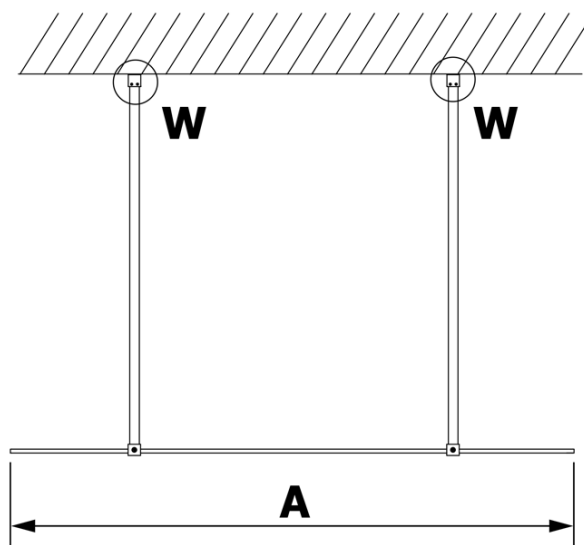

Karta produktu

Kod: **GX1370GX2210**

VARIO CHROME jednoczęściowa kabina przysznicowa
Walk-In, szkło dymione, 700 mm

MODEL	A
GX1370	679
GX1380	779
GX1390	879
GX1310	979
GX1311	1079
GX1312	1179
GX1313	1279
GX1314	1379