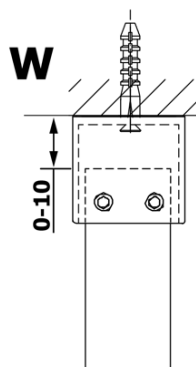

Karta produktu

Kod: **GX1370GX2210**

VARIO CHROME jednoczęściowa kabina przysznicowa
Walk-In, szkło dymione, 700 mm

MODEL	A
GX1370	679
GX1380	779
GX1390	879
GX1310	979
GX1311	1079
GX1312	1179
GX1313	1279
GX1314	1379