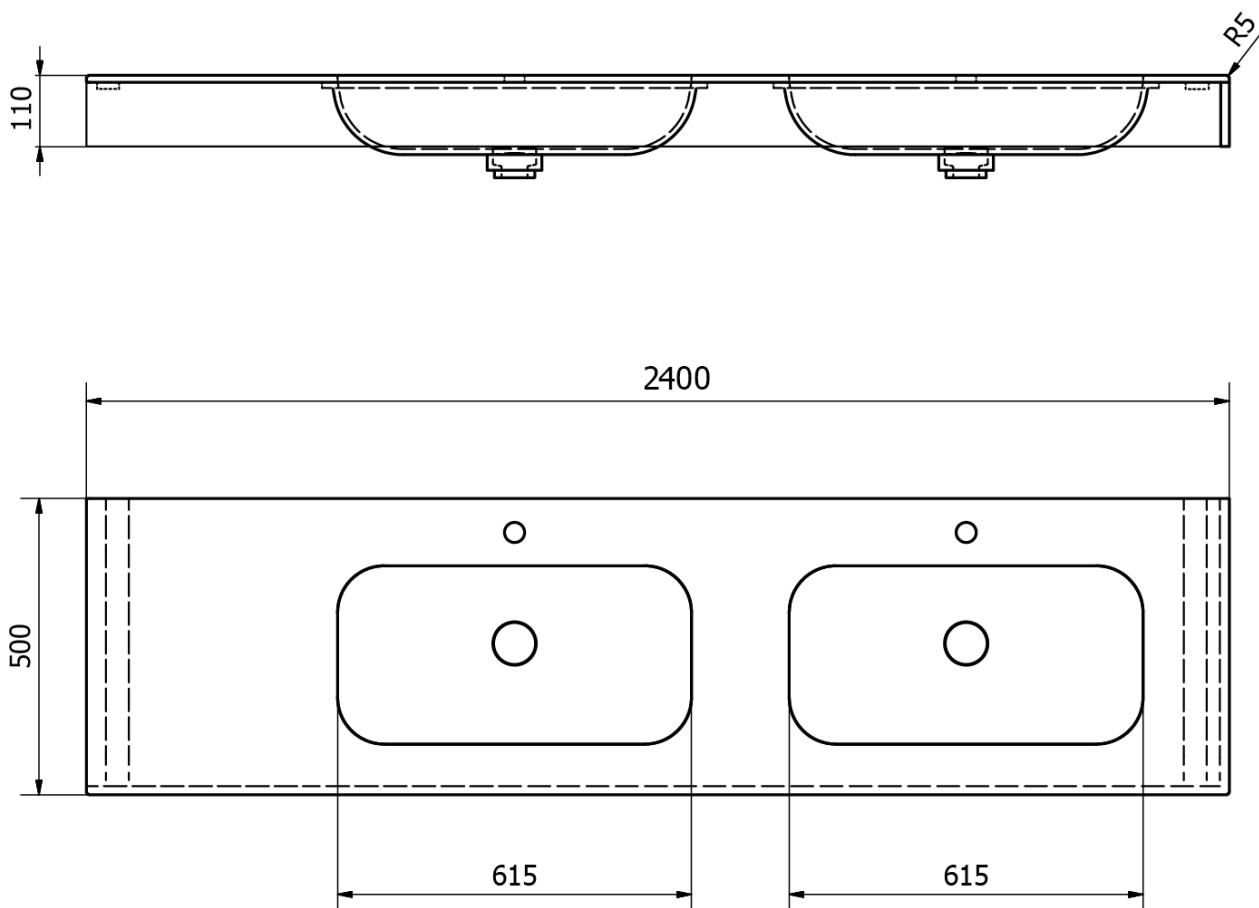

Karta produktu

Kod: **EM240-B2R-R**

**EMICO umywalka podwójna prawa, 240x50 cm, wersja R,
Rockstone biały mat**

UBC s.r.o.

Mělnická 87
250 65 Líbeznice
Republika Czeska