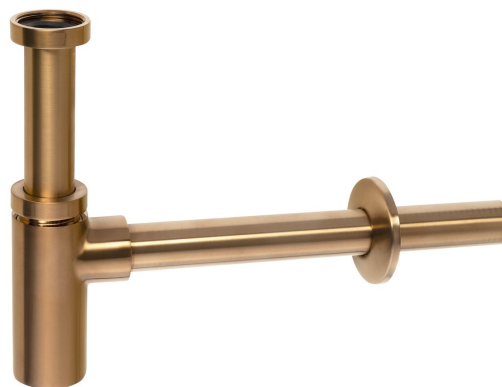

## Syfon umywalkowy 5/4", odpływ 32mm, miedź mat

Kod: SI521

### Właściwości

Kolor: Miedź mat

Materiał: Mosiądz

Gwarancja: 2 lata