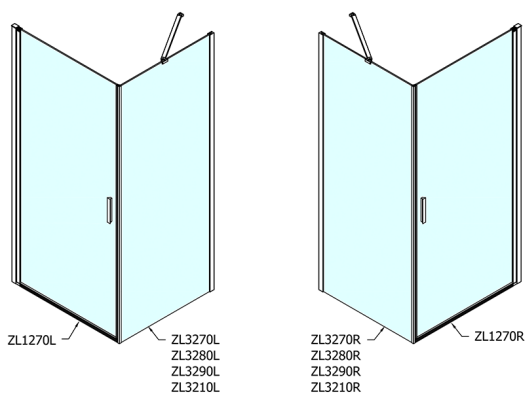

ZOOM kabina prysznicowa 700x900mm wariant L/P

Kod: ZL1270ZL3290

Rozmiary

Szerokość: 700 mm
 Wysokość: 1900 mm
 Głębokość: 900 mm

Właściwości

Gwarancja: 2 lata

Karta techniczna

	B
ZL1270-ZL3270	670-690
ZL1270-ZL3280	770-790
ZL1270-ZL3290	870-890
ZL1270-ZL3210	970-990