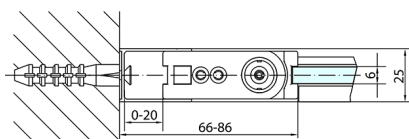

ZOOM kabina prysznicowa 700x900mm wariant L/P

Kod: ZL1270ZL3290

Rozmiary

Szerokość: 700 mm
 Wysokość: 1900 mm
 Głębokość: 900 mm

Właściwości

Gwarancja: 2 lata

Karta techniczna

	B
ZL1270-ZL3270	670-690
ZL1270-ZL3280	770-790
ZL1270-ZL3290	870-890
ZL1270-ZL3210	970-990