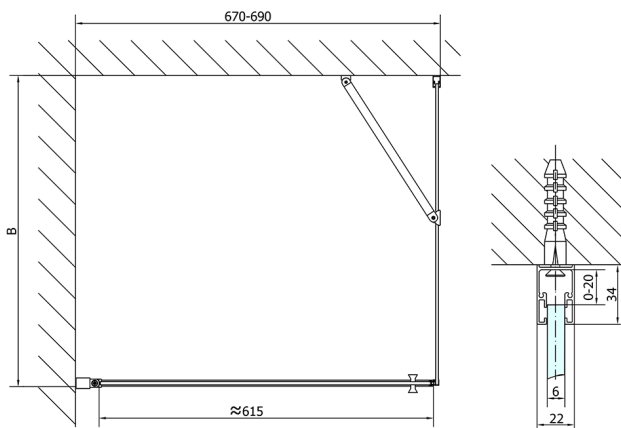

ZOOM kabina prysznicowa 700x900mm wariant L/P

Kod: ZL1270ZL3290

Rozmiary

Szerokość: 700 mm
 Wysokość: 1900 mm
 Głębokość: 900 mm

Właściwości

Gwarancja: 2 lata

Karta techniczna

	B
ZL1270-ZL3270	670-690
ZL1270-ZL3280	770-790
ZL1270-ZL3290	870-890
ZL1270-ZL3210	970-990