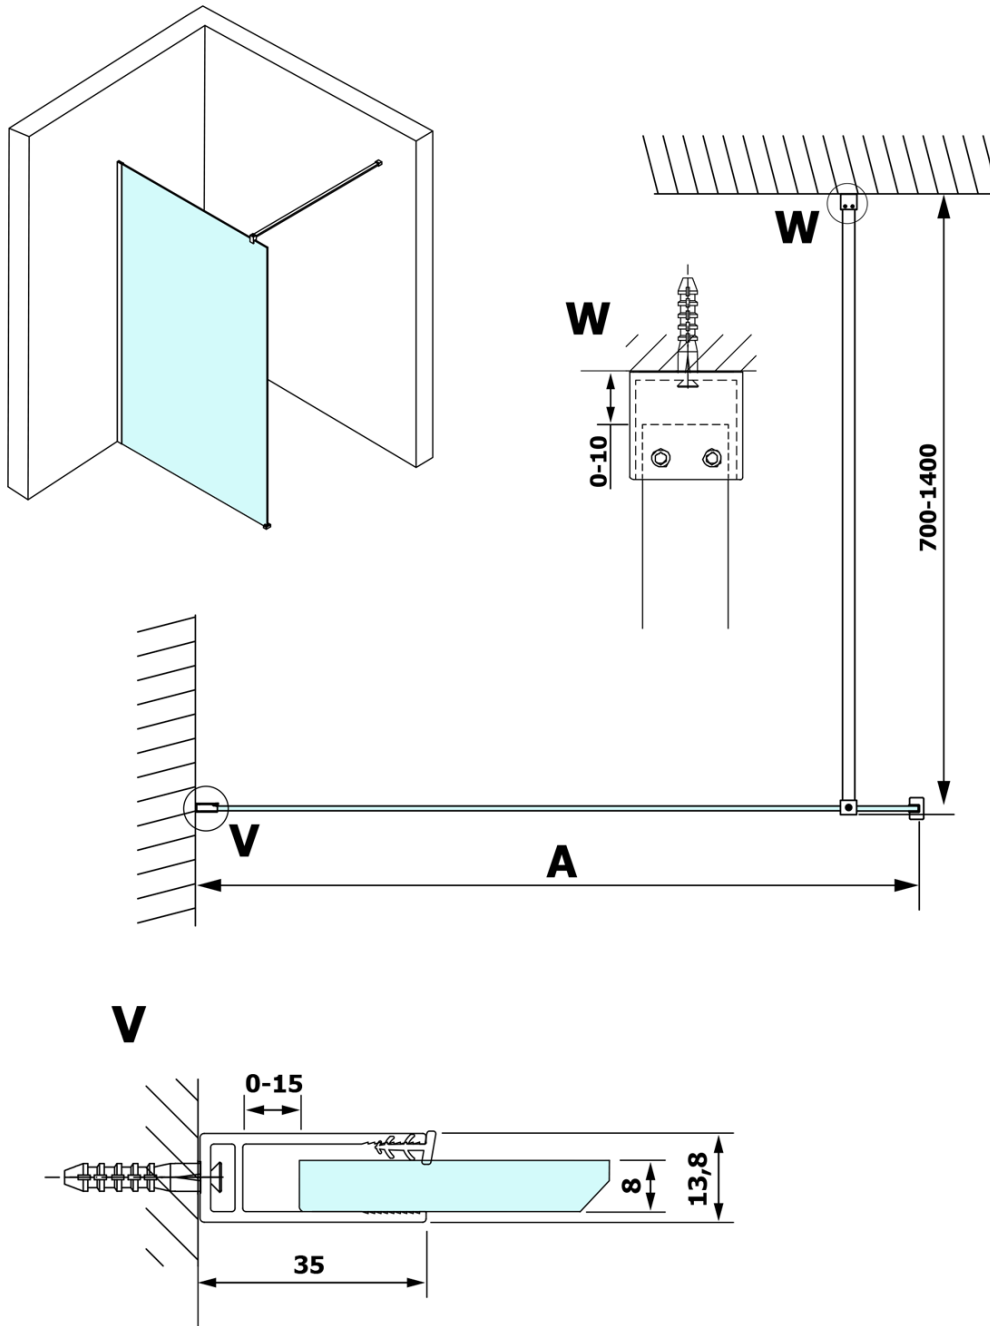

Karta produktu

Kod: **GX1511-05**

VARIO CHROME jednoczęściowa kabina prysznicowa
Walk-In, montaż przy ścianie, szkło nordic, 1100 mm

| MODEL | A |
|--------|-----------|
| GX1570 | 685-700 |
| GX1580 | 785-800 |
| GX1590 | 885-900 |
| GX1510 | 985-1000 |
| GX1511 | 1085-1100 |
| GX1512 | 1185-1200 |
| GX1514 | 1385-1400 |