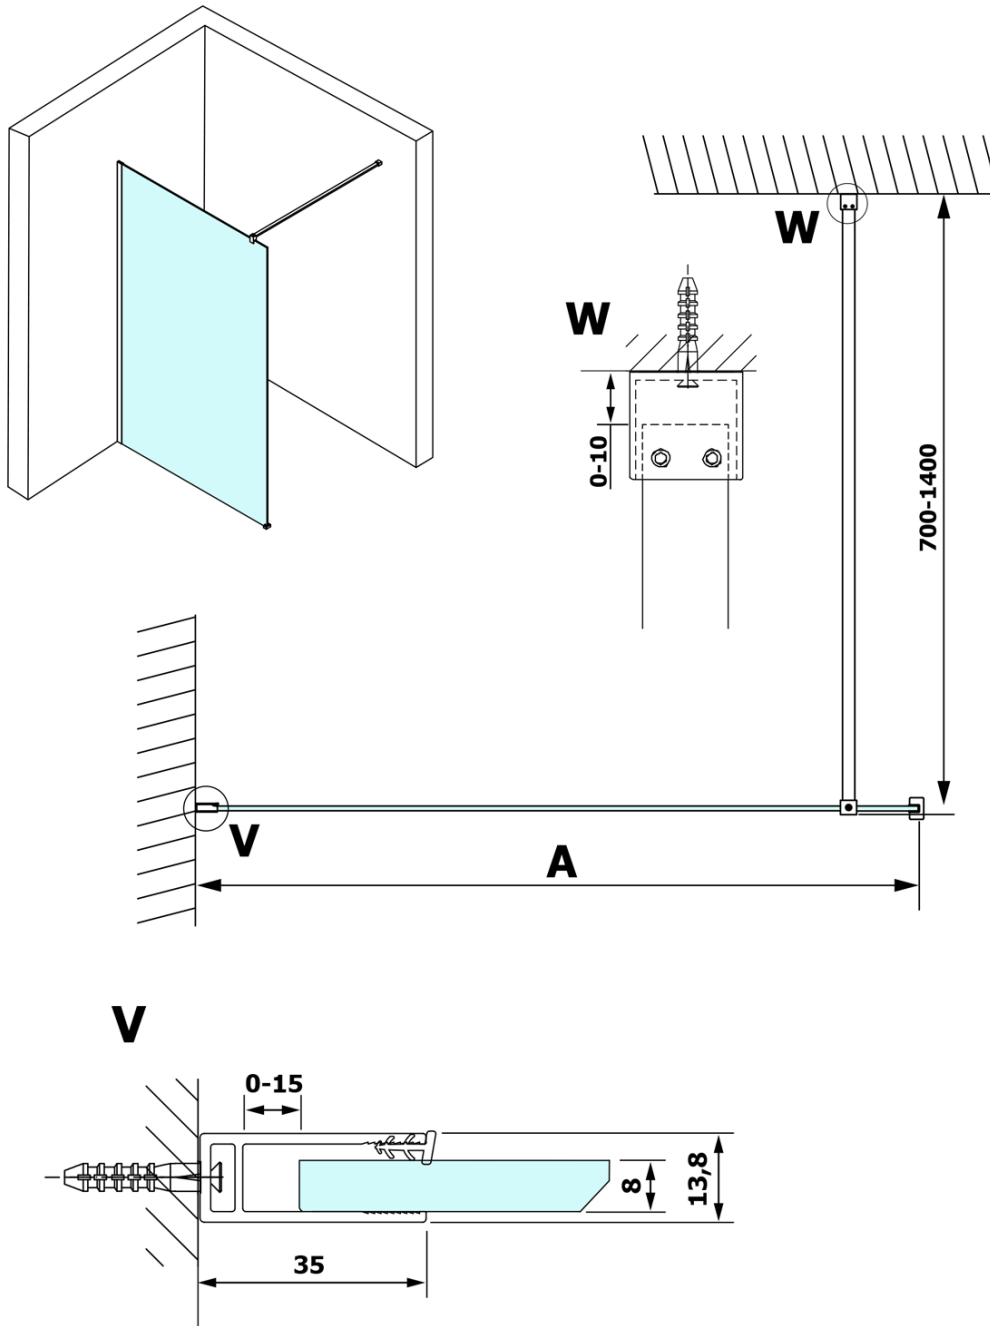

Karta produktu

Kod: **GX1210GX1015**

VARIO WHITE jednoczęściowa kabina przysznicowa Walk-In, montaż przy ścianie, szkło czyste, 1000 mm

MODEL	A
GX1270	685-700
GX1280	785-800
GX1290	885-900
GX1210	985-1000
GX1211	1085-1100
GX1212	1185-1200
GX1213	1285-1300
GX1214	1385-1400