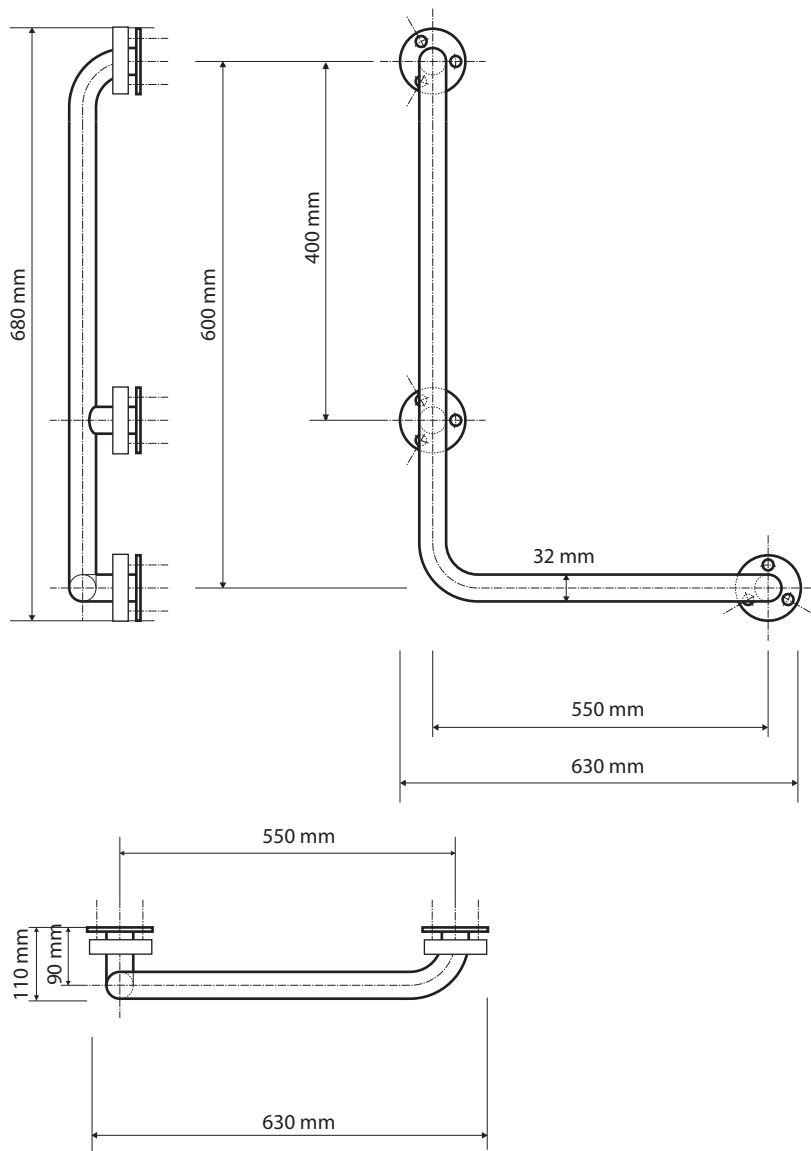

Levé
Left
Links

Parametry / Features / Eigenschaften

šířka / width / Breite:	630 mm
výška / height / Höhe:	680 mm
hloubka / depth / Tiefe:	110 mm
nosnost / load capacity / Ladekapazität:	120 kg
materiál / material / Material:	nerez / stainless steel / rostfrei
povrch. úprava / finish / Oberfläche:	lesk / polished / poliert
skryté kotvení / Secret Fix / Geheimnis Fix	