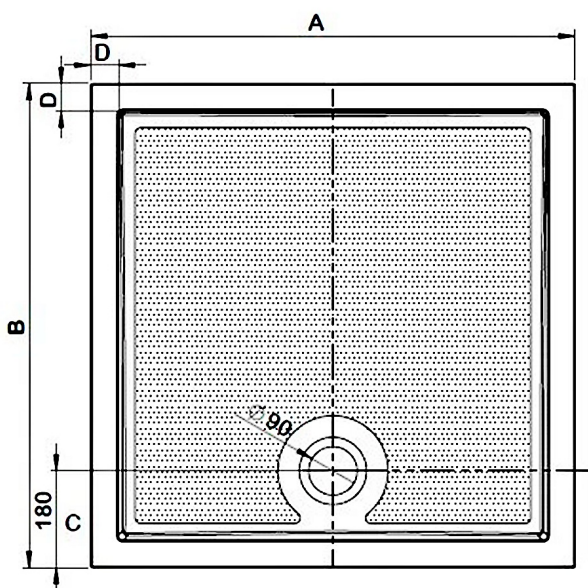

### Rozmiary

Długość: 900 mm

Szerokość: 900 mm

Wysokość: 30 mm

## Karta techniczna

Typ	A	B	C	D
GALLET GQ8080	800	800	180	51
GALLET GQ9090	900	900	180	51
GALLET GQ17070	1700	700	180	45
GALLET GQ12080	1200	800	180	45
GALLET GQ12090	1200	900	180	45