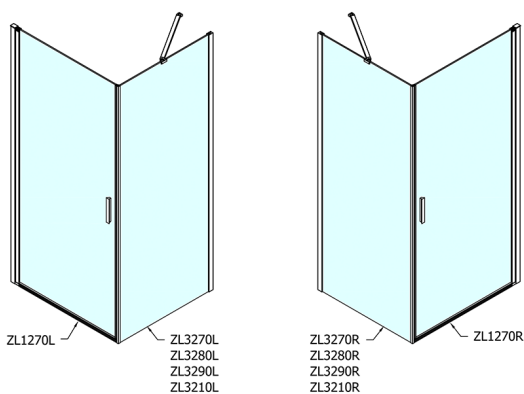

## ZOOM kabina prysznicowa 700x1000mm wariant L/P

**Kod:** ZL1270ZL3210

**Rozmiary**

Szerokość: 700 mm  
 Wysokość: 1900 mm  
 Głębokość: 1000 mm

**Właściwości**

Gwarancja: 2 lata

### Karta techniczna

	B
ZL1270-ZL3270	670-690
ZL1270-ZL3280	770-790
ZL1270-ZL3290	870-890
ZL1270-ZL3210	970-990