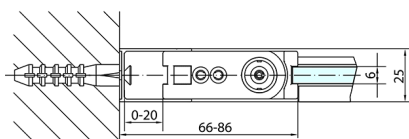

## ZOOM kabina prysznicowa 700x1000mm wariant L/P

**Kod:** ZL1270ZL3210

**Rozmiary**

Szerokość: 700 mm  
 Wysokość: 1900 mm  
 Głębokość: 1000 mm

**Właściwości**

Gwarancja: 2 lata

### Karta techniczna

	B
ZL1270-ZL3270	670-690
ZL1270-ZL3280	770-790
ZL1270-ZL3290	870-890
ZL1270-ZL3210	970-990