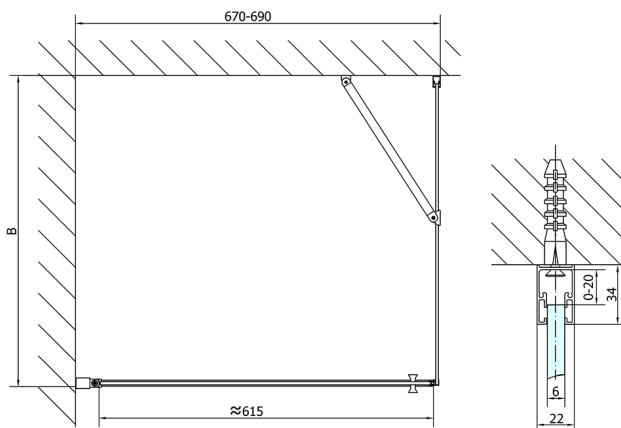

## ZOOM kabina prysznicowa 700x1000mm wariant L/P

**Kod:** ZL1270ZL3210

**Rozmiary**

Szerokość: 700 mm  
 Wysokość: 1900 mm  
 Głębokość: 1000 mm

**Właściwości**

Gwarancja: 2 lata

### Karta techniczna

	B
ZL1270-ZL3270	670-690
ZL1270-ZL3280	770-790
ZL1270-ZL3290	870-890
ZL1270-ZL3210	970-990