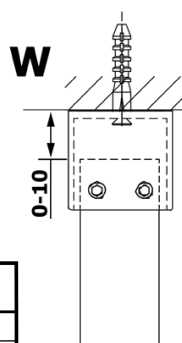

# Karta produktu

Kod: **GX1512**

**VARIO szkło nordic 1200x2000mm**

MODEL	A
GX1470	679
GX1480	779
GX1490	879
GX1410	979
GX1411	1079
GX1412	1179
GX1413	1279
GX1414	1379
GX1570	679
GX1580	779
GX1590	879
GX1510	979
GX1511	1079
GX1512	1179
GX1514	1379