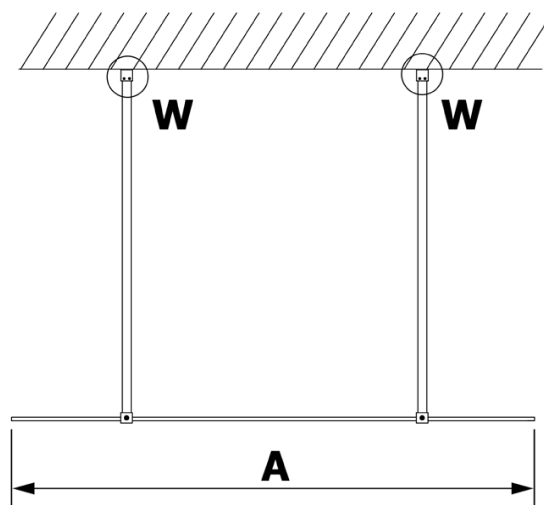

# Karta produktu

Kod: **GX1512**

**VARIO szkło nordic 1200x2000mm**

MODEL	A
GX1470	679
GX1480	779
GX1490	879
GX1410	979
GX1411	1079
GX1412	1179
GX1413	1279
GX1414	1379
GX1570	679
GX1580	779
GX1590	879
GX1510	979
GX1511	1079
GX1512	1179
GX1514	1379