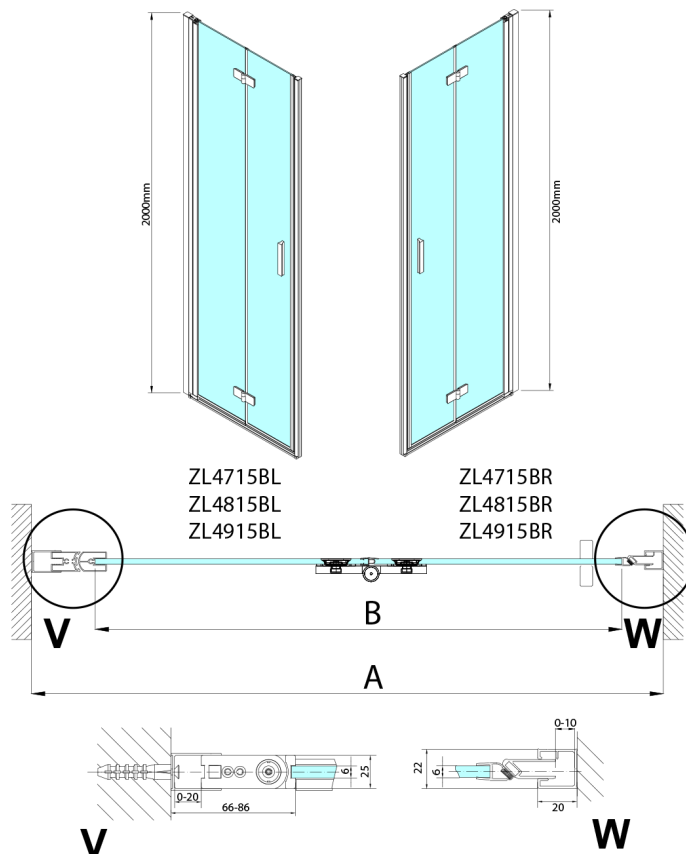

ZOOM BLACK drzwi prysznicowe do wnęki 800 mm, lewe, szkło czyste

Kod: ZL4815BL-01

Rozmiary

Szerokość: 800 mm
Wysokość: 2000 mm

Właściwości

Gwarancja: 3 lata

Karta techniczna

Model	A	B
ZL4715B	685-715	697
ZL4815B	785-815	797
ZL4915B	885-915	897