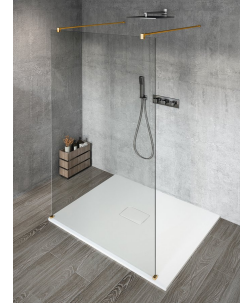

# Karta produktu

Kod: **GX1210-02**

**VARIO GOLD MATT** jednoczęściowa kabina przysznicowa  
Walk-In, szkło czyste, 1000 mm

MODEL	A
GX1270	679
GX1280	779
GX1290	879
GX1210	979
GX1211	1079
GX1212	1179
GX1213	1279
GX1214	1379