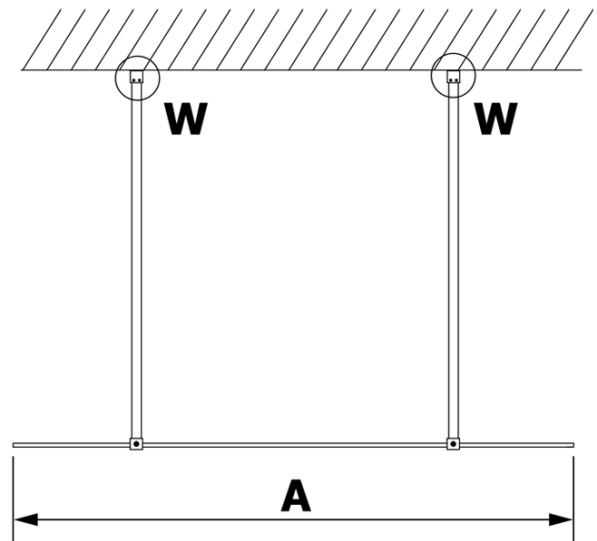

# Karta produktu

Kod: **GX1210-02**

**VARIO GOLD MATT** jednoczęściowa kabina przysznicowa  
Walk-In, szkło czyste, 1000 mm

MODEL	A
GX1270	679
GX1280	779
GX1290	879
GX1210	979
GX1211	1079
GX1212	1179
GX1213	1279
GX1214	1379