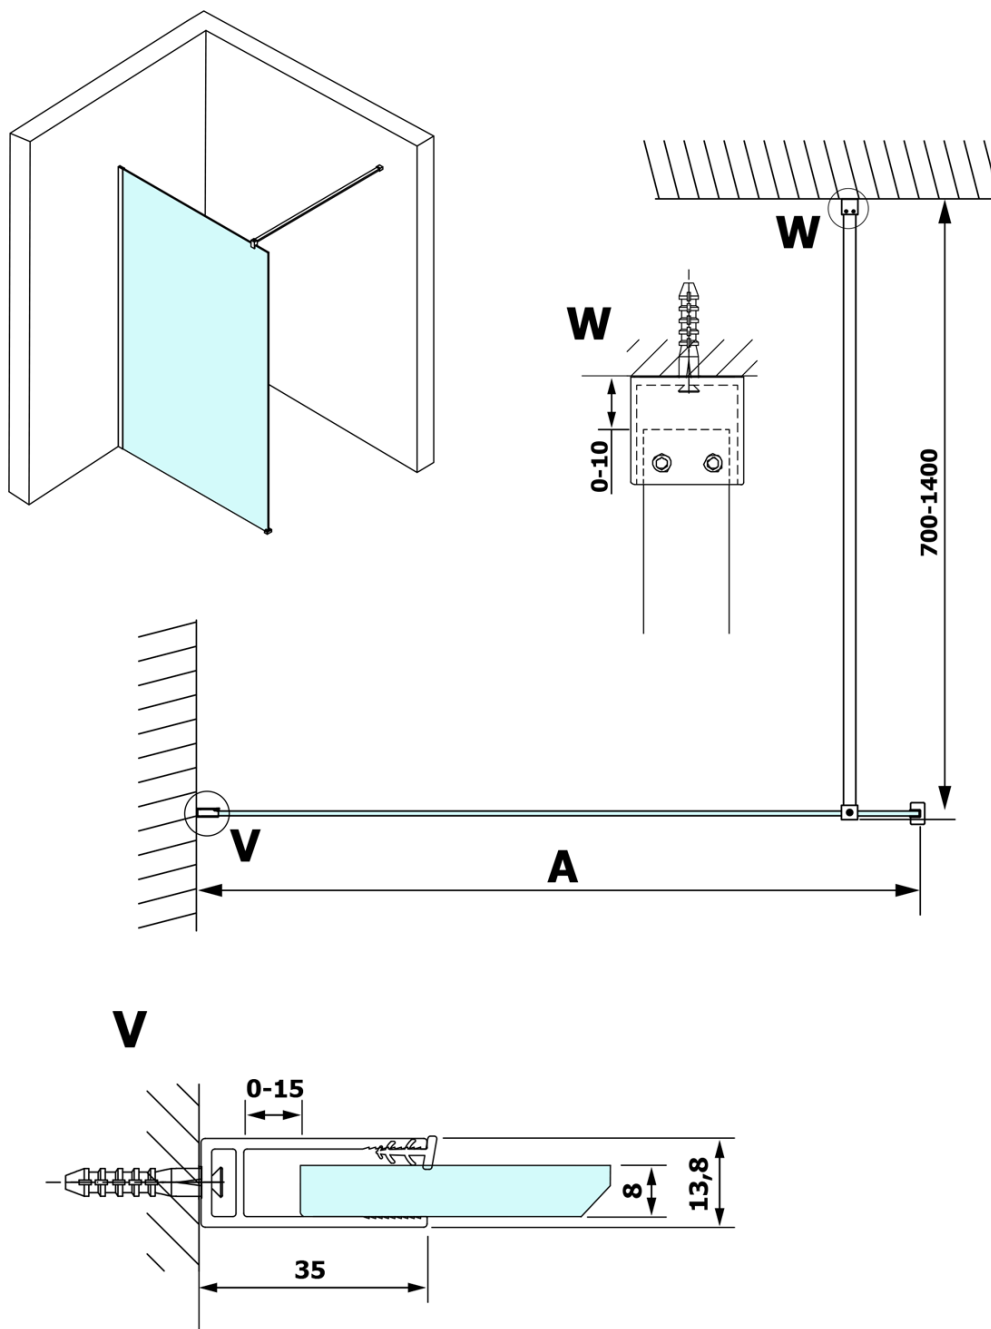

# Karta produktu

Kod: **GX1411GX1010**

**VARIO CHROME** jednoczęściowa kabina przysznicowa  
Walk-In, montaż przy ścianie, szkło matowe, 1100 mm

MODEL	A
GX1470	685-700
GX1480	785-800
GX1490	885-900
GX1410	985-1000
GX1411	1085-1100
GX1412	1185-1200
GX1413	1285-1300
GX1414	1385-1400