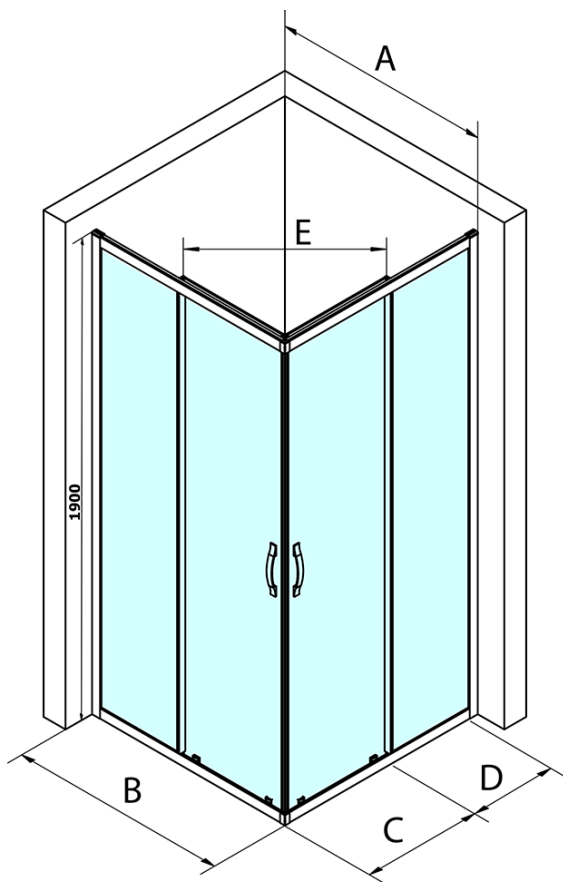

Produktový list

Objednací kód: **GS2110GS2110**

SIGMA SIMPLY čtvercový sprchový kout 1000x1000 mm,
rohový vstup, čiré sklo

MODEL	A	B	C	D	E
GS2180	780-800	800	410	315	432
GS2190	880-900	900	460	365	503
GS2110	980-1000	1000	510	415	574
GS2480	780-800	800	410	315	432
GS2490	880-900	900	460	365	503
GS2410	980-1000	1000	510	415	574