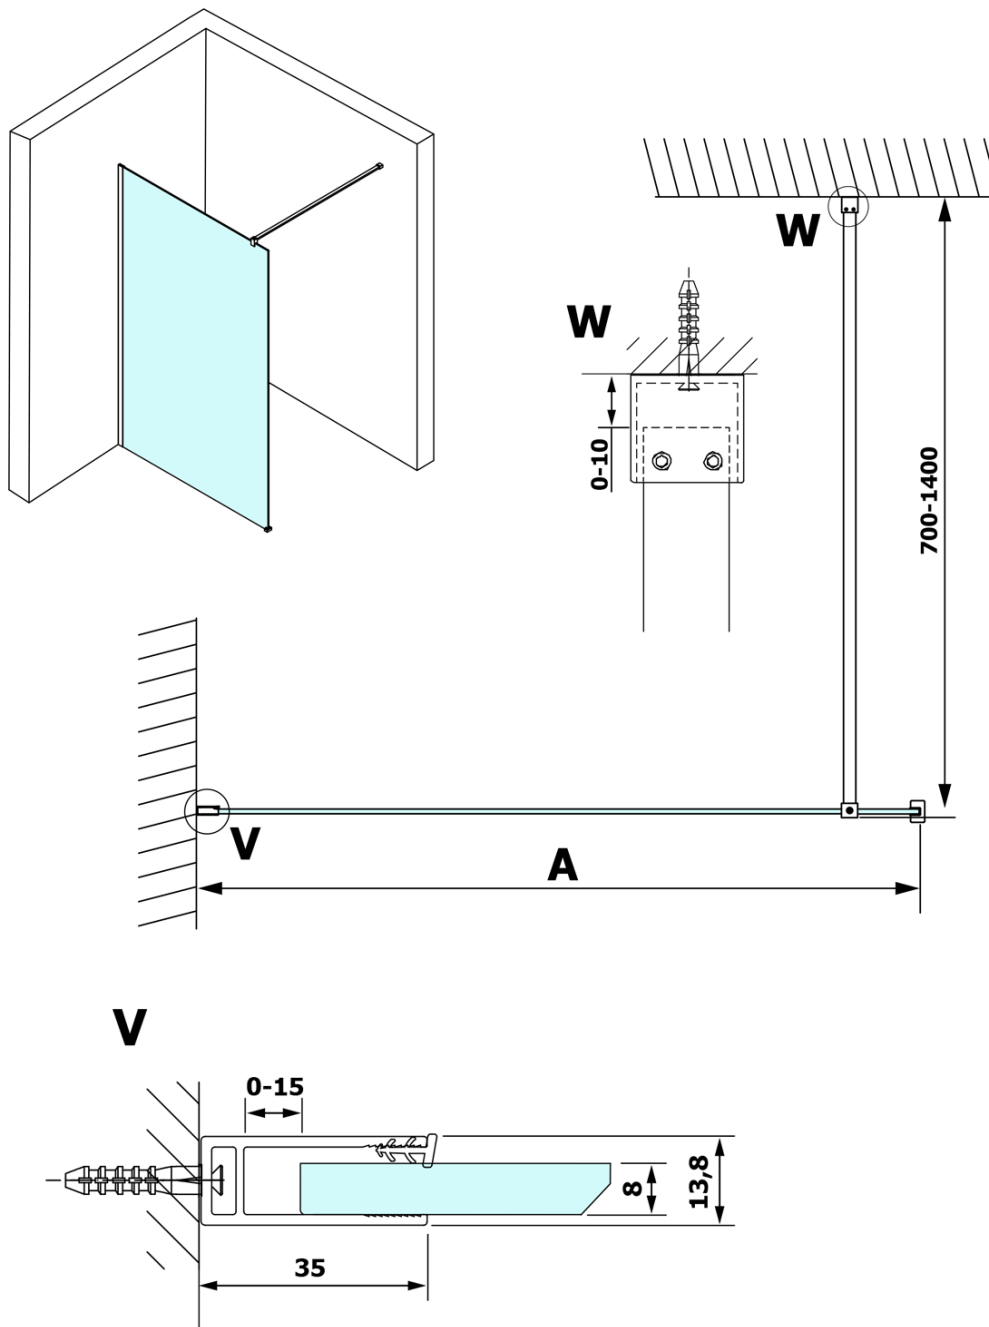

Karta produktu

Kod: **GX1514-06**

VARIO BLACK jednoczęściowa kabina prysznicowa Walk-In, montaż przy ścianie, szkło nordic, 1400 mm

MODEL	A
GX1570	685-700
GX1580	785-800
GX1590	885-900
GX1510	985-1000
GX1511	1085-1100
GX1512	1185-1200
GX1514	1385-1400