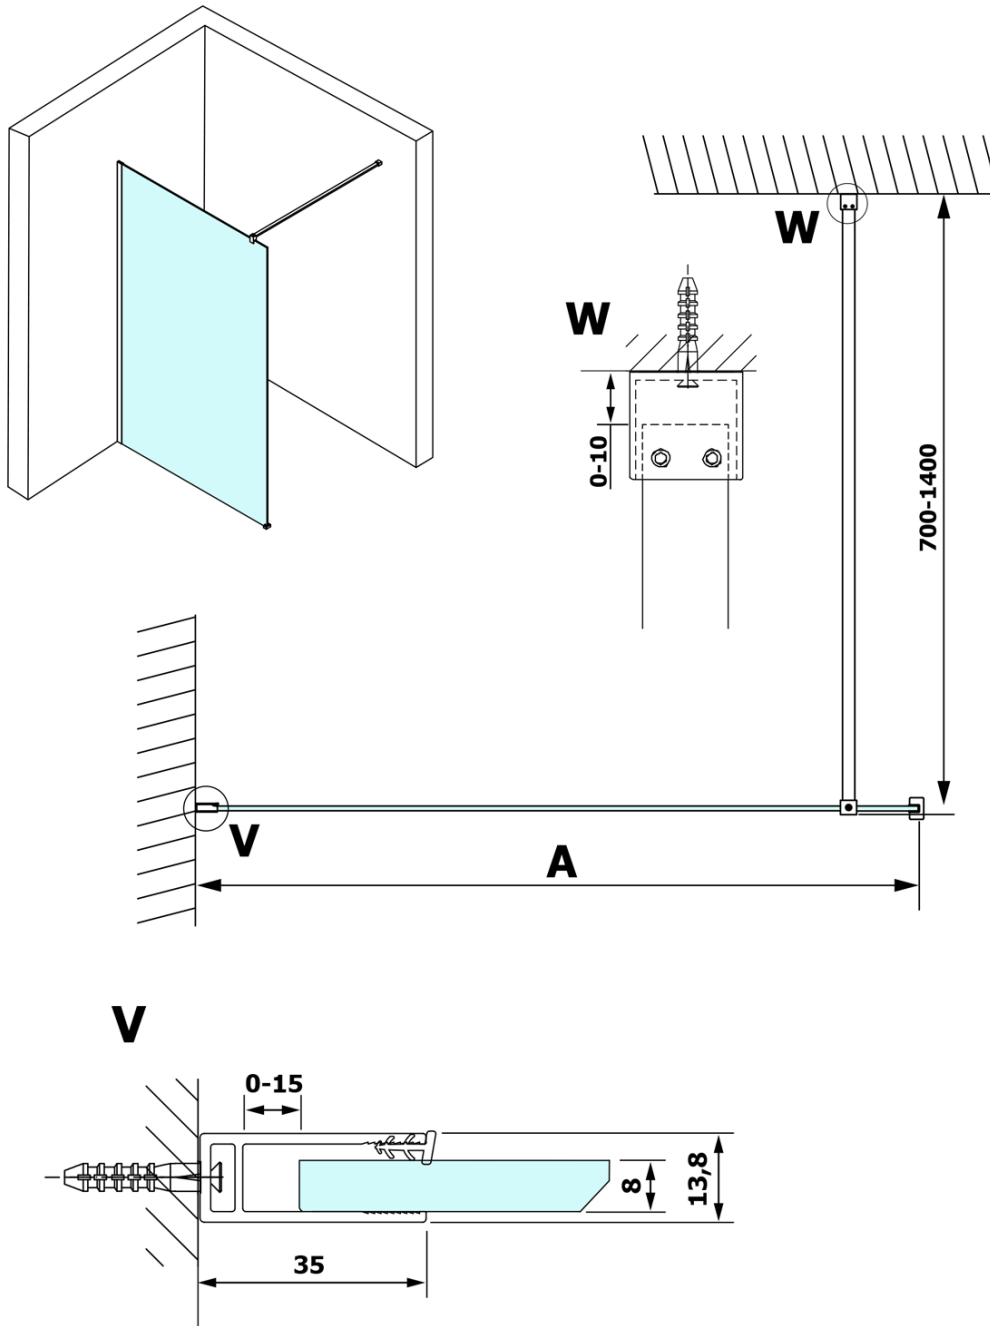

Karta produktu

Kod: **GX1214GX1015**

VARIO WHITE jednoczęściowa kabina prysznicowa Walk-In, montaż przy ścianie, szkło czyste, 1400 mm

MODEL	A
GX1270	685-700
GX1280	785-800
GX1290	885-900
GX1210	985-1000
GX1211	1085-1100
GX1212	1185-1200
GX1213	1285-1300
GX1214	1385-1400