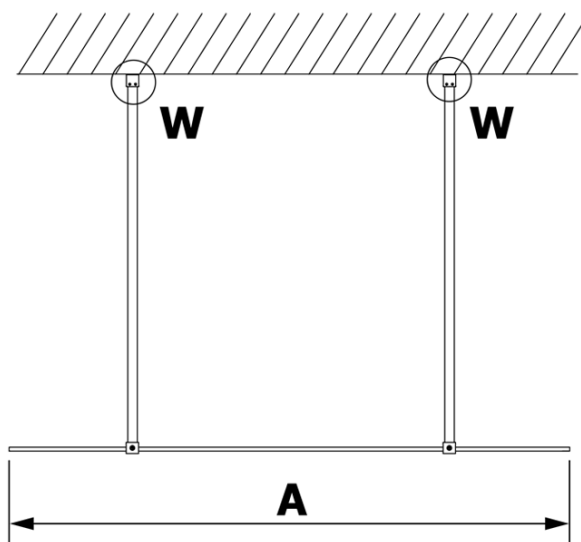

# Karta produktu

Kod: **GX1213GX2214**

**VARIO BLACK** jednoczęściowa kabina przysznicowa  
Walk-In, szkło czyste, 1300 mm

MODEL	A
GX1270	679
GX1280	779
GX1290	879
GX1210	979
GX1211	1079
GX1212	1179
GX1213	1279
GX1214	1379