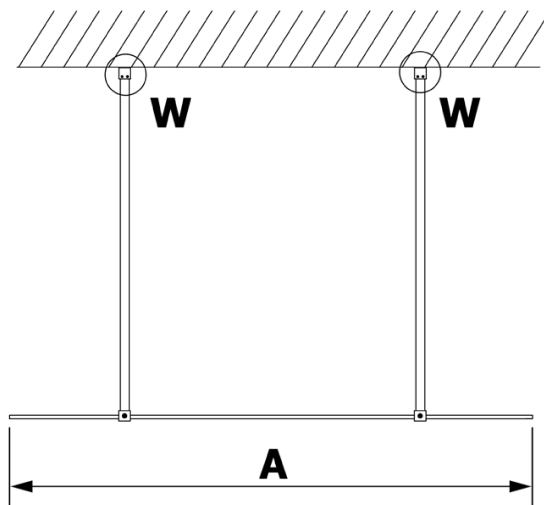

# Karta produktu

Kod: **GX1514-03**

**VARIO WHITE** jednoczęściowa kabina prysznicowa Walk-In, szkło nordic, 1400 mm

MODEL	A
GX1470	679
GX1480	779
GX1490	879
GX1410	979
GX1411	1079
GX1412	1179
GX1413	1279
GX1414	1379
GX1570	679
GX1580	779
GX1590	879
GX1510	979
GX1511	1079
GX1512	1179
GX1514	1379