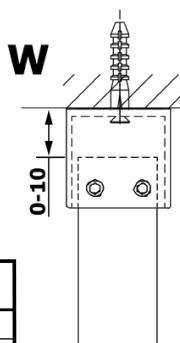

# Karta produktu

Kod: **GX1514-03**

**VARIO WHITE** jednoczęściowa kabina prysznicowa Walk-In, szkło nordic, 1400 mm

MODEL	A
GX1470	679
GX1480	779
GX1490	879
GX1410	979
GX1411	1079
GX1412	1179
GX1413	1279
GX1414	1379
GX1570	679
GX1580	779
GX1590	879
GX1510	979
GX1511	1079
GX1512	1179
GX1514	1379