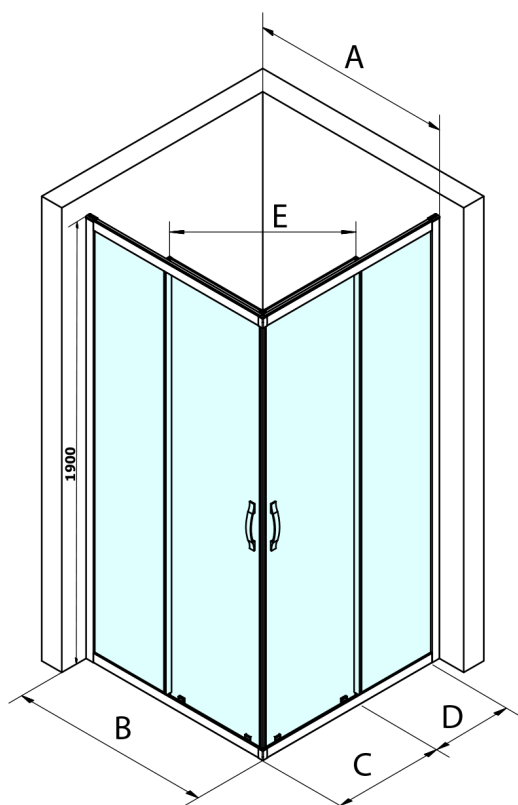

SIGMA SIMPLY drzwi prysznicowe przesuwne, wejście z rogu 1100 mm, szkło czyste

Kod: GS2111

Rozmiary

Szerokość: 1100 mm

Wysokość: 1900 mm

Właściwości

Gwarancja: 3 lata

Karta techniczna

MODEL	A	B	C	D	E
GS2180	780-800	800	410	315	432
GS2190	880-900	900	460	365	503
GS2110	980-1000	1000	510	415	570
GS2111	1080-1100	1100	560	515	570
GS2112	1180-1200	1200	610	615	570
GS2480	780-800	800	410	315	432
GS2490	880-900	900	460	365	503
GS2410	980-1000	1000	510	415	570

Size	E
1200x1100	570
1200x1000	570
1200x900	538
1200x800	503
1100x1000	570
1100x800	503
1100x900	538
1000x900	538
1000x800	503
900x800	468