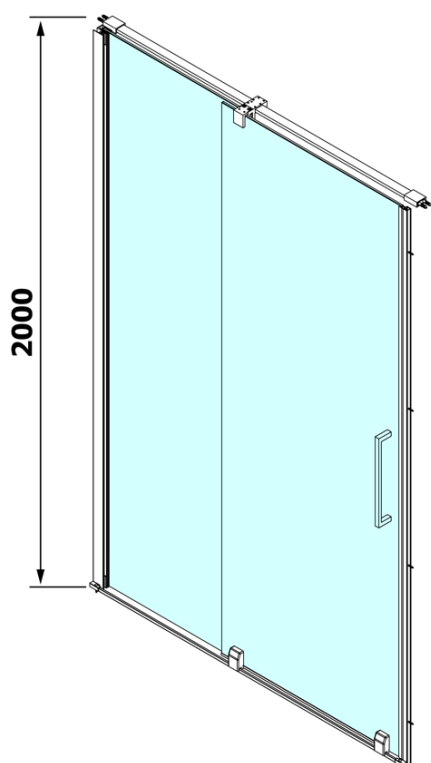

# Karta produktu

Kod: **RL1615**

**ROLLS LINE** drzwi prysznicowe 1600mm, wysokość 2000mm, szkło czyste

MODEL	A	B	C
RL1115	1070-1110	425	~500
RL1215	1170-1210	475	~550
RL1315	1270-1310	525	~600
RL1415	1370-1410	575	~650
RL1515	1470-1510	625	~700
RL1615	1570-1610	675	~750