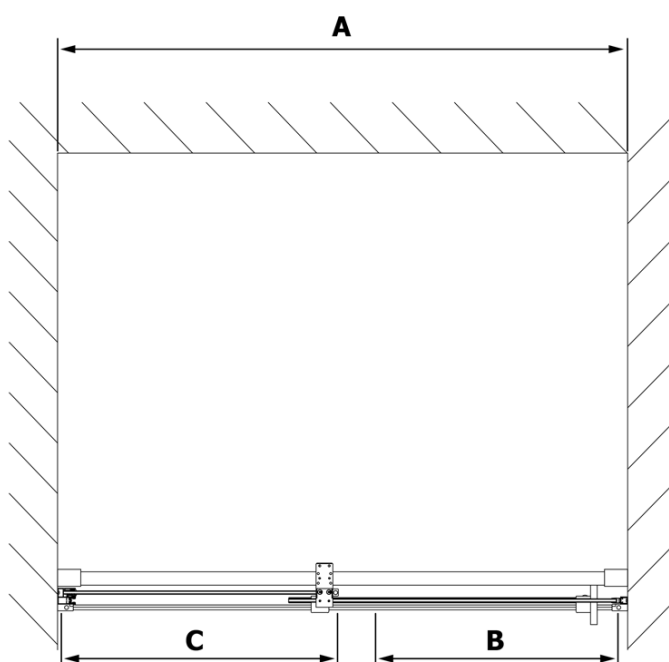

# Karta produktu

Kod: **RL1615**

**ROLLS LINE** drzwi prysznicowe 1600mm, wysokość 2000mm, szkło czyste

MODEL	A	B	C
RL1115	1070-1110	425	~500
RL1215	1170-1210	475	~550
RL1315	1270-1310	525	~600
RL1415	1370-1410	575	~650
RL1515	1470-1510	625	~700
RL1615	1570-1610	675	~750