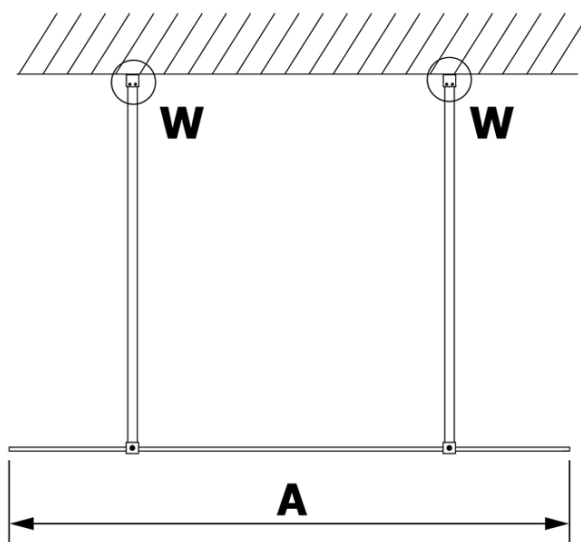

Karta produktu

Kod: **GX1290GX2215**

VARIO WHITE jednoczęściowa kabina przysznicowa Walk-In, szkło czyste, 900 mm

MODEL	A
GX1270	679
GX1280	779
GX1290	879
GX1210	979
GX1211	1079
GX1212	1179
GX1213	1279
GX1214	1379