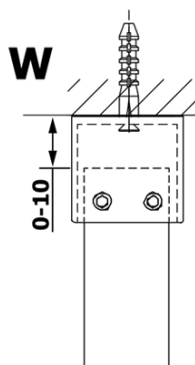

Karta produktu

Kod: **GX1290GX2215**

VARIO WHITE jednoczęściowa kabina przysznicowa Walk-In, szkło czyste, 900 mm

MODEL	A
GX1270	679
GX1280	779
GX1290	879
GX1210	979
GX1211	1079
GX1212	1179
GX1213	1279
GX1214	1379