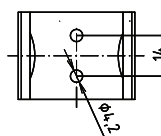

ilustrační foto /  
illustration /  
Illustration:

brzda / brake / Bremse:

## Parametry / Features / Eigenschaften

|                                       |                                    |
|---------------------------------------|------------------------------------|
| šířka / width / Breite:               | 100 mm                             |
| výška / height / Höhe:                | 800 mm                             |
| hloubka / depth / Tiefe:              | 829 mm                             |
| materiál / material / Material:       | nerez / stainless steel / rostfrei |
| povrch. úprava / finish / Oberfläche: | lesk / polished / poliert          |
| záruka / warranty / Garantie:         | 6 let / 6 years / 6 Jahre          |
| brzda / brake / Bremse:               | nerez / stainless steel / rostfrei |