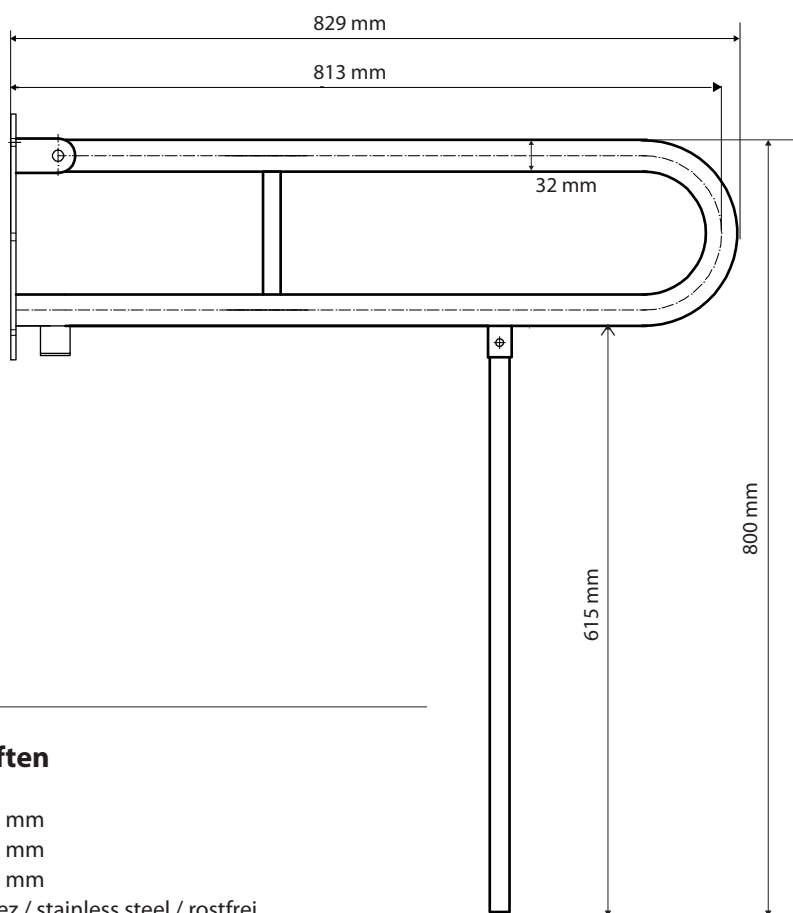

ilustrační foto /  
illustration /  
Illustration:

brzda / brake / Bremse:

## Parametry / Features / Eigenschaften

|                                       |                                    |
|---------------------------------------|------------------------------------|
| šířka / width / Breite:               | 100 mm                             |
| výška / height / Höhe:                | 800 mm                             |
| hloubka / depth / Tiefe:              | 829 mm                             |
| materiál / material / Material:       | nerez / stainless steel / rostfrei |
| povrch. úprava / finish / Oberfläche: | lesk / polished / poliert          |
| záruka / warranty / Garantie:         | 6 let / 6 years / 6 Jahre          |
| brzda / brake / Bremse:               | nerez / stainless steel / rostfrei |