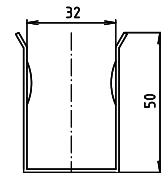

ilustrační foto /  
illustration /  
Illustration:

brzda / brake / Bremse:

## Parametry / Features / Eigenschaften

|                                       |                                    |
|---------------------------------------|------------------------------------|
| šířka / width / Breite:               | 100 mm                             |
| výška / height / Höhe:                | 800 mm                             |
| hloubka / depth / Tiefe:              | 829 mm                             |
| materiál / material / Material:       | nerez / stainless steel / rostfrei |
| povrch. úprava / finish / Oberfläche: | lesk / polished / poliert          |
| záruka / warranty / Garantie:         | 6 let / 6 years / 6 Jahre          |
| brzda / brake / Bremse:               | nerez / stainless steel / rostfrei |