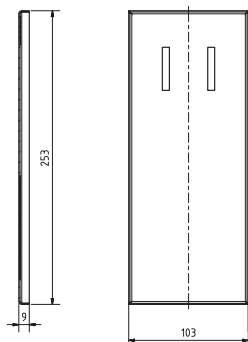

## Parametry / Features / Eigenschaften

|                                       |                                    |
|---------------------------------------|------------------------------------|
| šířka / width / Breite:               | 100 mm                             |
| výška / height / Höhe:                | 800 mm                             |
| hloubka / depth / Tiefe:              | 829 mm                             |
| materiál / material / Material:       | nerez / stainless steel / rostfrei |
| povrch. úprava / finish / Oberfläche: | lesk / polished / poliert          |
| záruka / warranty / Garantie:         | 6 let / 6 years / 6 Jahre          |
| brzda / brake / Bremse:               | nerez / stainless steel / rostfrei |