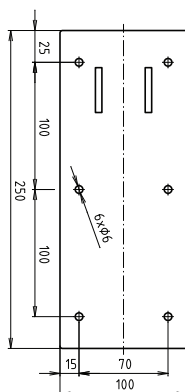

ilustrační foto /  
illustration /  
Illustration:

brzda / brake / Bremse:

## Parametry / Features / Eigenschaften

|                                       |                                    |
|---------------------------------------|------------------------------------|
| šířka / width / Breite:               | 100 mm                             |
| výška / height / Höhe:                | 800 mm                             |
| hloubka / depth / Tiefe:              | 829 mm                             |
| materiál / material / Material:       | nerez / stainless steel / rostfrei |
| povrch. úprava / finish / Oberfläche: | lesk / polished / poliert          |
| záruka / warranty / Garantie:         | 6 let / 6 years / 6 Jahre          |
| brzda / brake / Bremse:               | nerez / stainless steel / rostfrei |