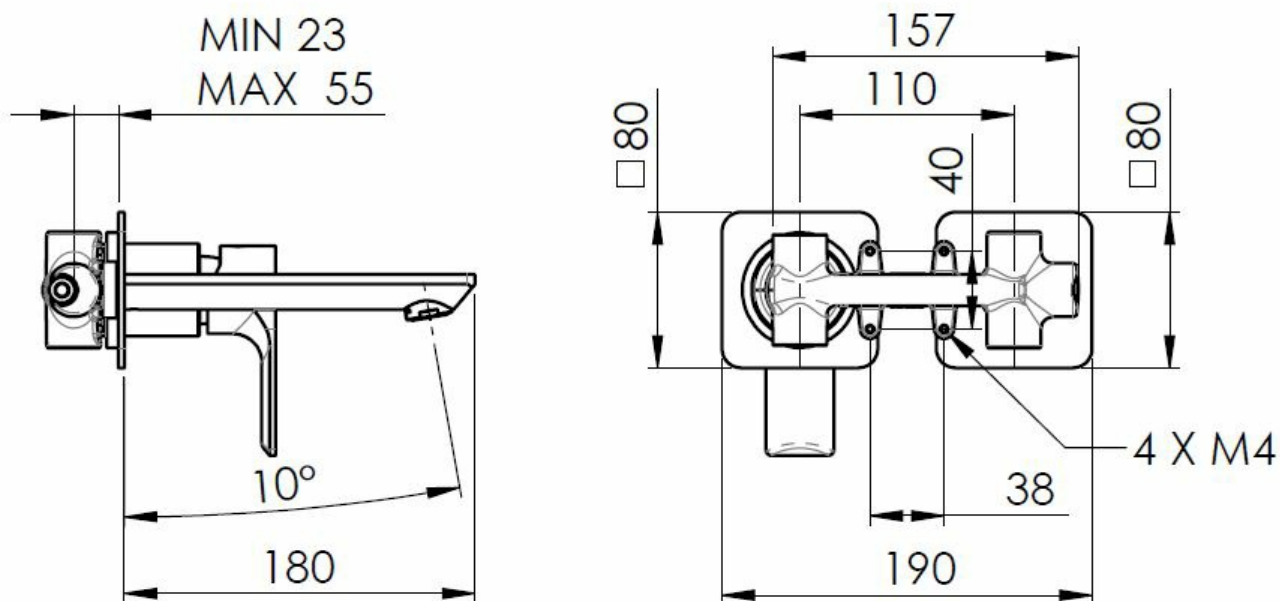

# Karta produktu

Kod: **XA08/15**

**PAX bateria umywalkowa podtynkowa, czarny mat**

ACQUA FREDDA  
COLD WATER  
G1/2

ACQUA CALDA  
HOT WATER  
G1/2