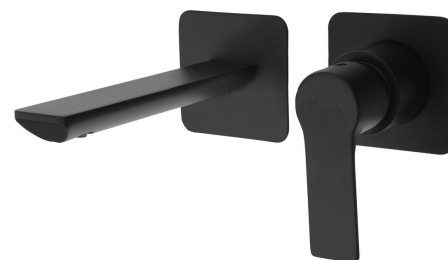

# Karta produktu

Kod: **XA08/15**

**PAX bateria umywalkowa podtynkowa, czarny mat**

ACQUA FREDDA  
COLD WATER  
G1/2

ACQUA CALDA  
HOT WATER  
G1/2