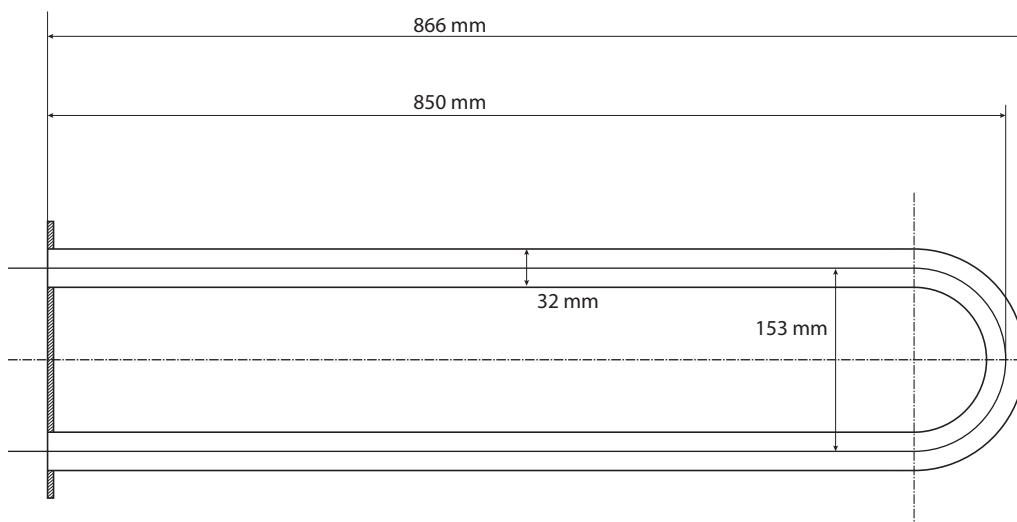

ilustrační foto /
 illustration /
 Illustration:

Parametry / Features / Eigenschaften

šířka / width / Breite:	100 mm
výška / height / Höhe:	250 mm
hloubka / depth / Tiefe:	866 mm
materiál / material / Material:	nerez / stainless steel / rostfrei
povrch. úprava / finish / Oberfläche:	lesk / polished / poliert
záruka / warranty / Garantie:	6 let / 6 years / 6 Jahre