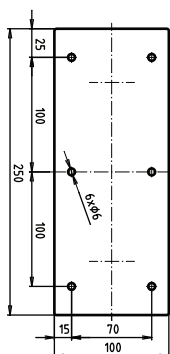

ilustrační foto /
 illustration /
 Illustration:

Parametry / Features / Eigenschaften

šířka / width / Breite:	100 mm
výška / height / Höhe:	250 mm
hloubka / depth / Tiefe:	866 mm
materiál / material / Material:	nerez / stainless steel / rostfrei
povrch. úprava / finish / Oberfläche:	lesk / polished / poliert
záruka / warranty / Garantie:	6 let / 6 years / 6 Jahre