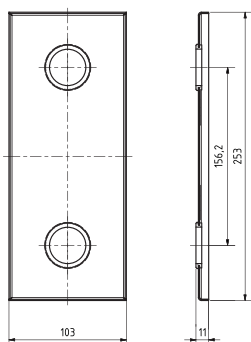

ilustrační foto /
 illustration /
 Illustration:

Parametry / Features / Eigenschaften

šířka / width / Breite:	100 mm
výška / height / Höhe:	250 mm
hloubka / depth / Tiefe:	866 mm
materiál / material / Material:	nerez / stainless steel / rostfrei
povrch. úprava / finish / Oberfläche:	lesk / polished / poliert
záruka / warranty / Garantie:	6 let / 6 years / 6 Jahre