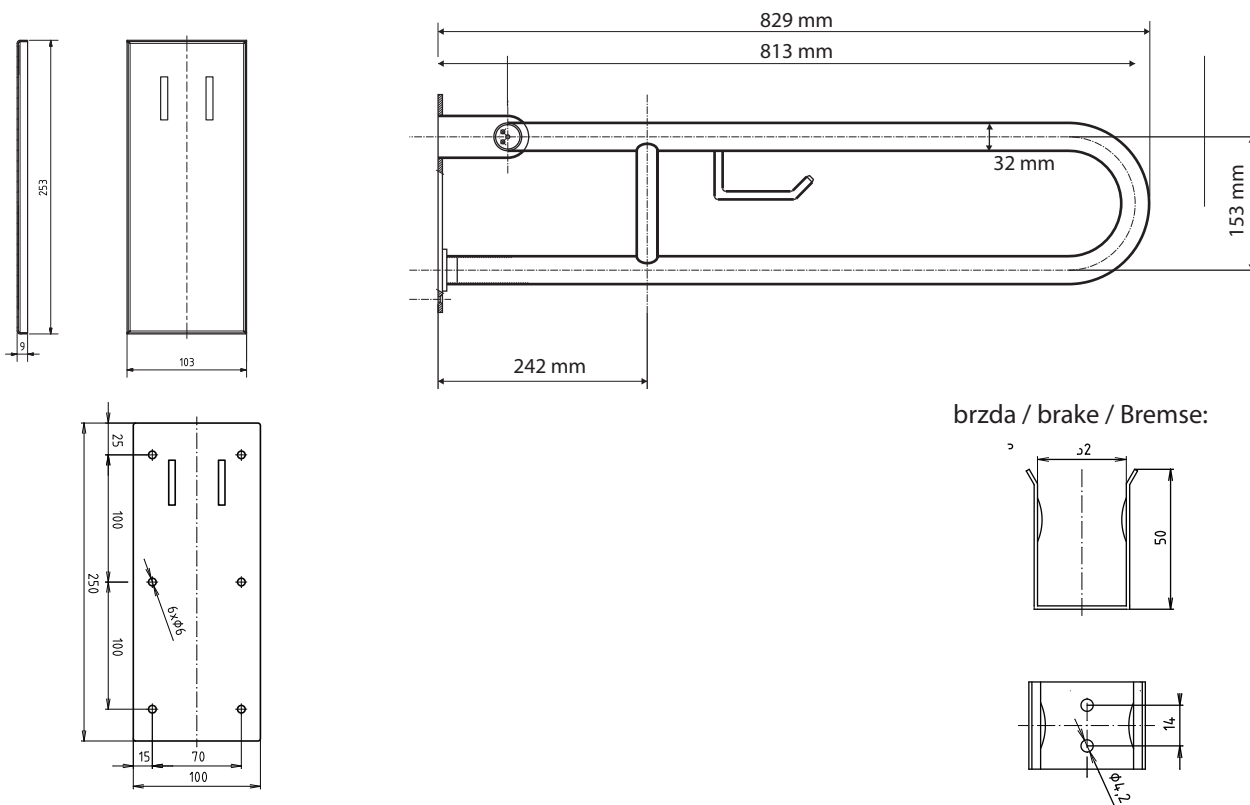

ilustrační foto /
illustration /
Illustration :

brzda / brake / Bremse:

Parametry / Features / Eigenschaften

šířka / width / Breite:	100 mm
výška / height / Höhe:	250 mm
hloubka / depth / Tiefe:	829 mm
materiál / material / Material:	nerez / stainless steel / rostfrei
povrch. úprava / finish / Oberfläche:	brus / brush / gebürstet
záruka / warranty / Garantie:	6 let / 6 years / 6 Jahre