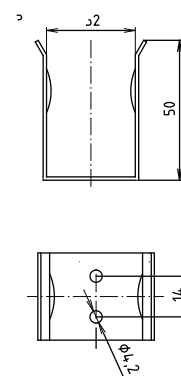

ilustrační foto /
illustration /
Illustration :

brzda / brake / Bremse:

Parametry / Features / Eigenschaften

šířka / width / Breite:	100 mm
výška / height / Höhe:	250 mm
hloubka / depth / Tiefe:	829 mm
materiál / material / Material:	nerez / stainless steel / rostfrei
povrch. úprava / finish / Oberfläche:	brus / brush / gebürstet
záruka / warranty / Garantie:	6 let / 6 years / 6 Jahre