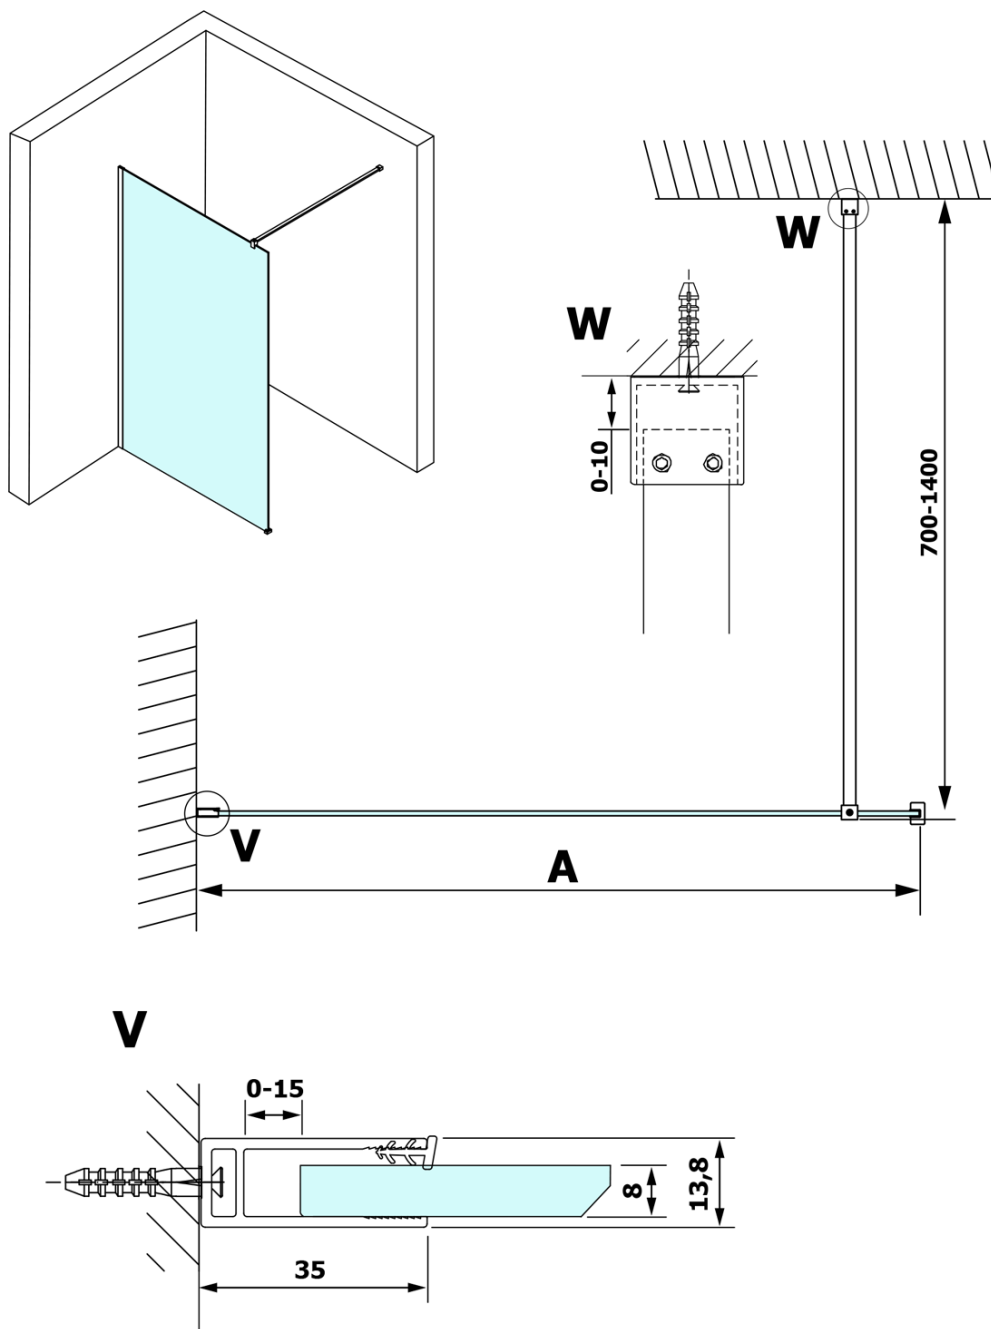

Karta produktu

Kod: **GX1213GX1014**

VARIO BLACK jednoczęściowa kabina przysznicowa
Walk-In, montaż przy ścianie, szkło czyste, 1300 mm

| MODEL | A |
|--------|-----------|
| GX1270 | 685-700 |
| GX1280 | 785-800 |
| GX1290 | 885-900 |
| GX1210 | 985-1000 |
| GX1211 | 1085-1100 |
| GX1212 | 1185-1200 |
| GX1213 | 1285-1300 |
| GX1214 | 1385-1400 |