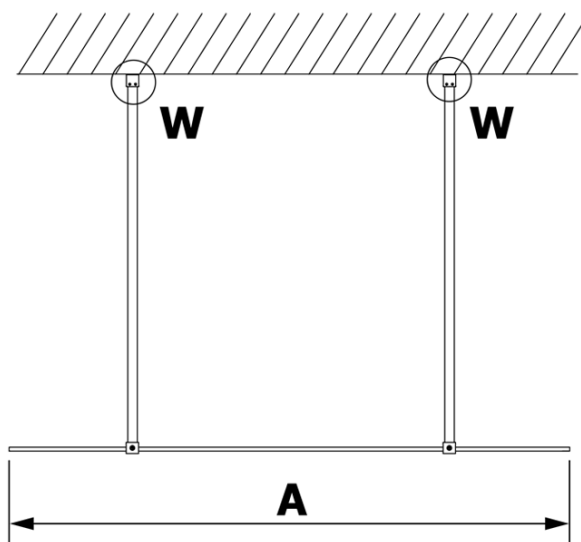

# Karta produktu

Kod: **GX1210GX2210**

**VARIO CHROME** jednoczęściowa kabina przysznicowa  
Walk-In, szkło czyste, 1000 mm

MODEL	A
GX1270	679
GX1280	779
GX1290	879
GX1210	979
GX1211	1079
GX1212	1179
GX1213	1279
GX1214	1379