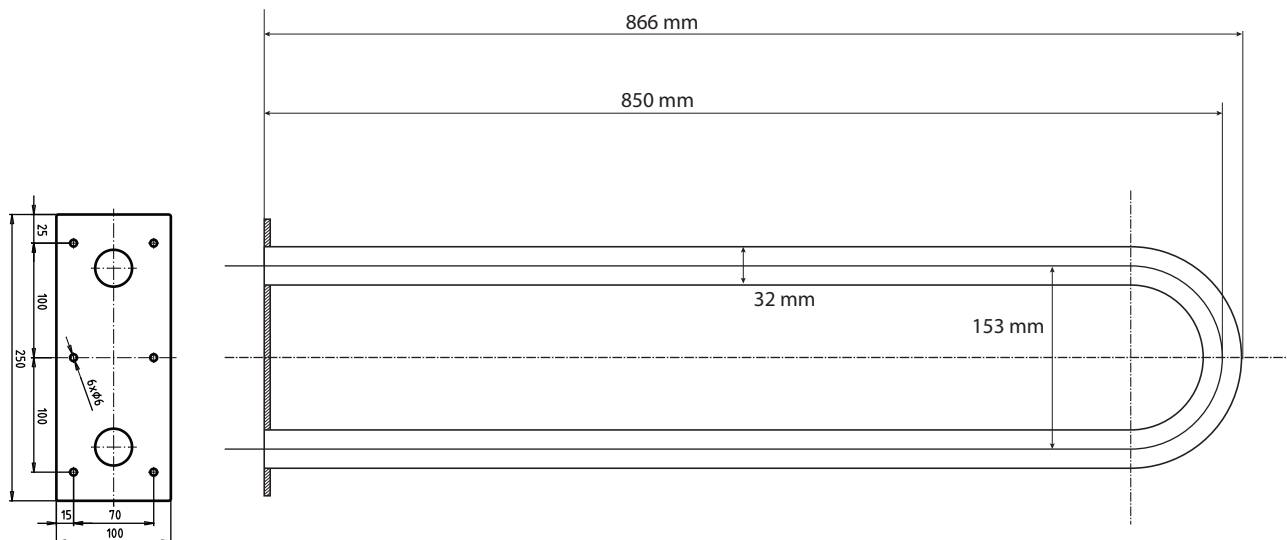

ilustrační foto /
illustration /
Illustration:

Parametry / Features / Eigenschaften

šířka / width / Breite:	100 mm
výška / height / Höhe:	250 mm
hloubka / depth / Tiefe:	866 mm
nosnost / load capacity / Ladekapazität:	120 kg
materiál / material / Material:	nerez / stainless steel / rostfrei
povrch. úprava / finish / Oberfläche:	brus / brush / geburset
záruka / warranty / Garantie:	6 let / 6 years / 6 Jahre