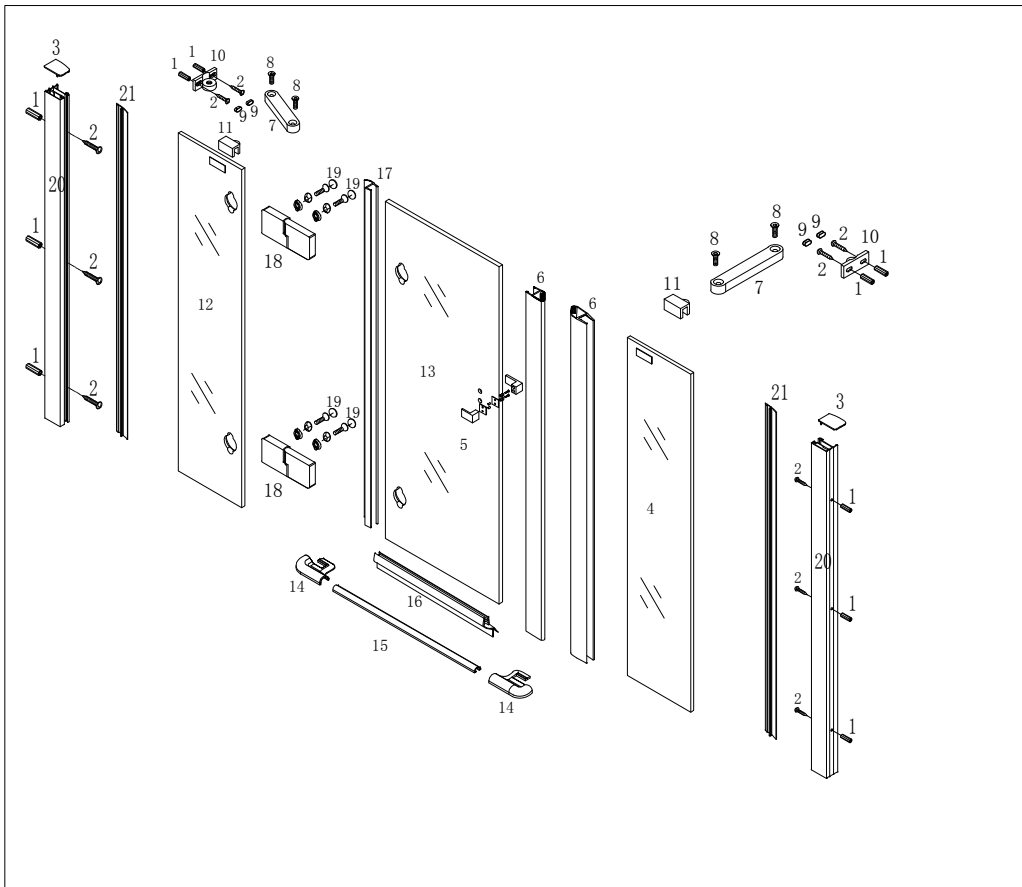

FORTIS LINE

Installation instructions
Montážní návod
Installationsanweisungen
les instructions d'installation

polysan

Nesměřice 52
285 22 Zruč nad Sázavou
Česká republika

tel.: +420 327 585 981
fax: +420 327 585 989

www.polysan.net

1 10Pcs	2 ST4X30 10Pcs	3 L R 2Pcs	4 1Pcs	5 1Pcs	6 2Pcs
7 2Pcs	8 4Pcs	9 4Pcs	10 2Pcs	11 2Pcs	12 1Pcs
13 1Pcs	14 2Pcs	15 1Pcs	16 1Pcs	17 1Pcs	18 2Pcs
19 4Pcs	20 2Pcs	21 2Pcs	22 2Pcs		

1

2

3

4