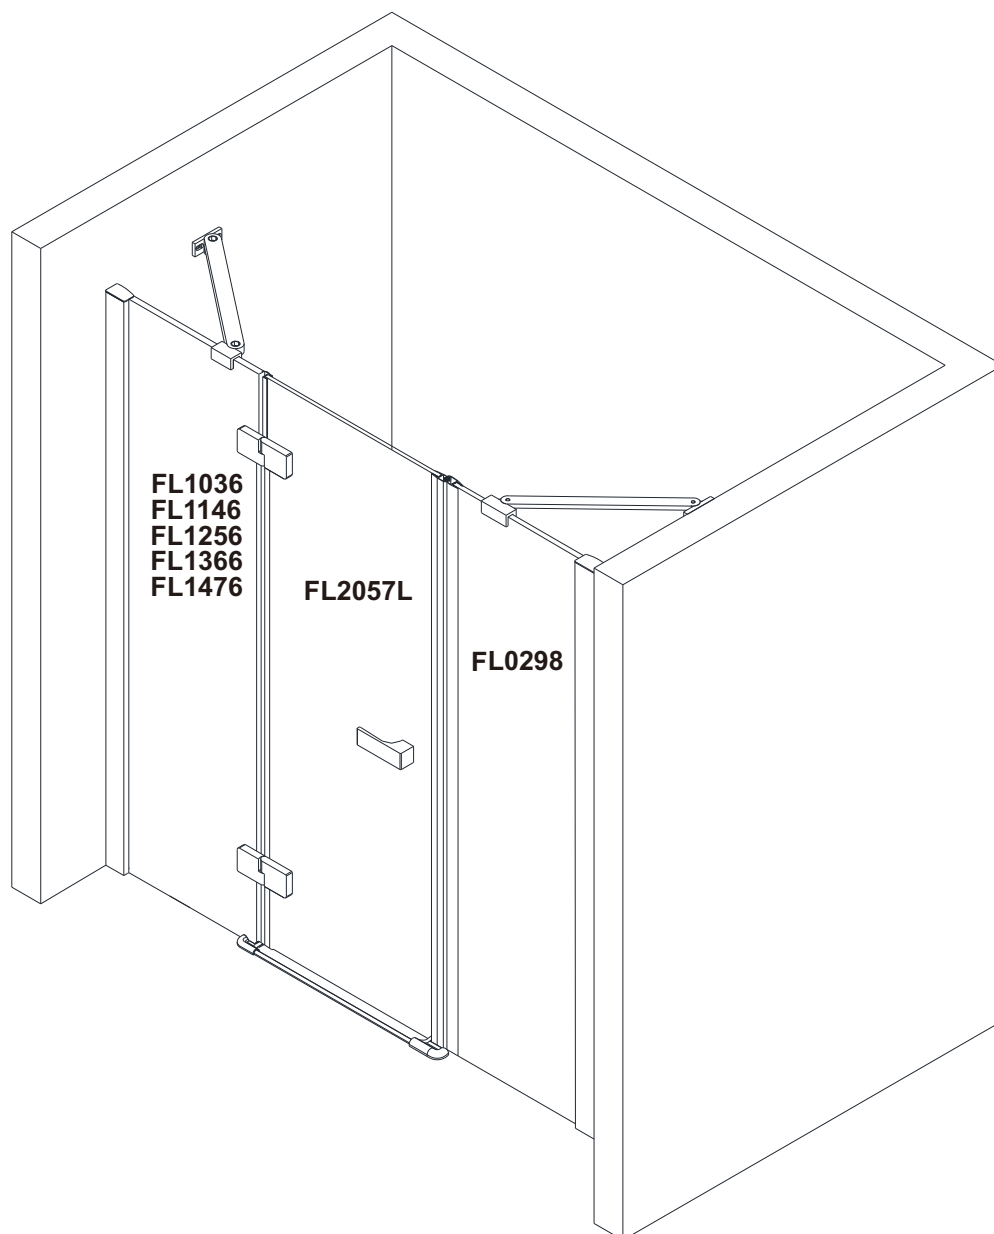

FORTIS LINE

Installation instructions
Montážní návod
Installationsanweisungen
les instructions d'installation

polysan

Nesměřice 52
285 22 Zruč nad Sázavou
Česká republika

tel.: +420 327 585 981
fax: +420 327 585 989

www.polysan.net

1 10Pcs	2 ST4X30 10Pcs	3 L R 2Pcs	4 1Pcs	5 1Pcs	6 2Pcs
7 2Pcs	8 4Pcs	9 4Pcs	10 2Pcs	11 2Pcs	12 1Pcs
13 1Pcs	14 2Pcs	15 1Pcs	16 1Pcs	17 1Pcs	18 2Pcs
19 4Pcs	20 2Pcs	21 2Pcs	22 2Pcs		

1

2

3

4