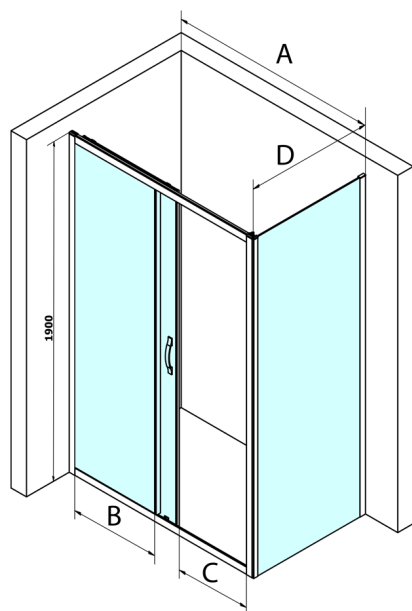

SIGMA SIMPLY kabina prysznicowa 1000x750mm, L/P, szkło Brick

Kod: GS4210GS4375

Rozmiary

Szerokość: 1000 mm

Wysokość: 1900 mm

Głębokość: 750 mm

Właściwości

Gwarancja: 3 lata

Karta techniczna

MODEL	A	B	C
GS1110	980-1020	430	400
GS1111	1080-1120	480	435
GS1112	1180-1220	530	485
GS1113	1280-1320	580	535
GS1114	1380-1420	630	585
GS4210	980-1020	430	400
GS4211	1080-1120	480	435
GS4212	1180-1220	530	485
GS4213	1280-1320	580	535
GS4214	1380-1420	630	585