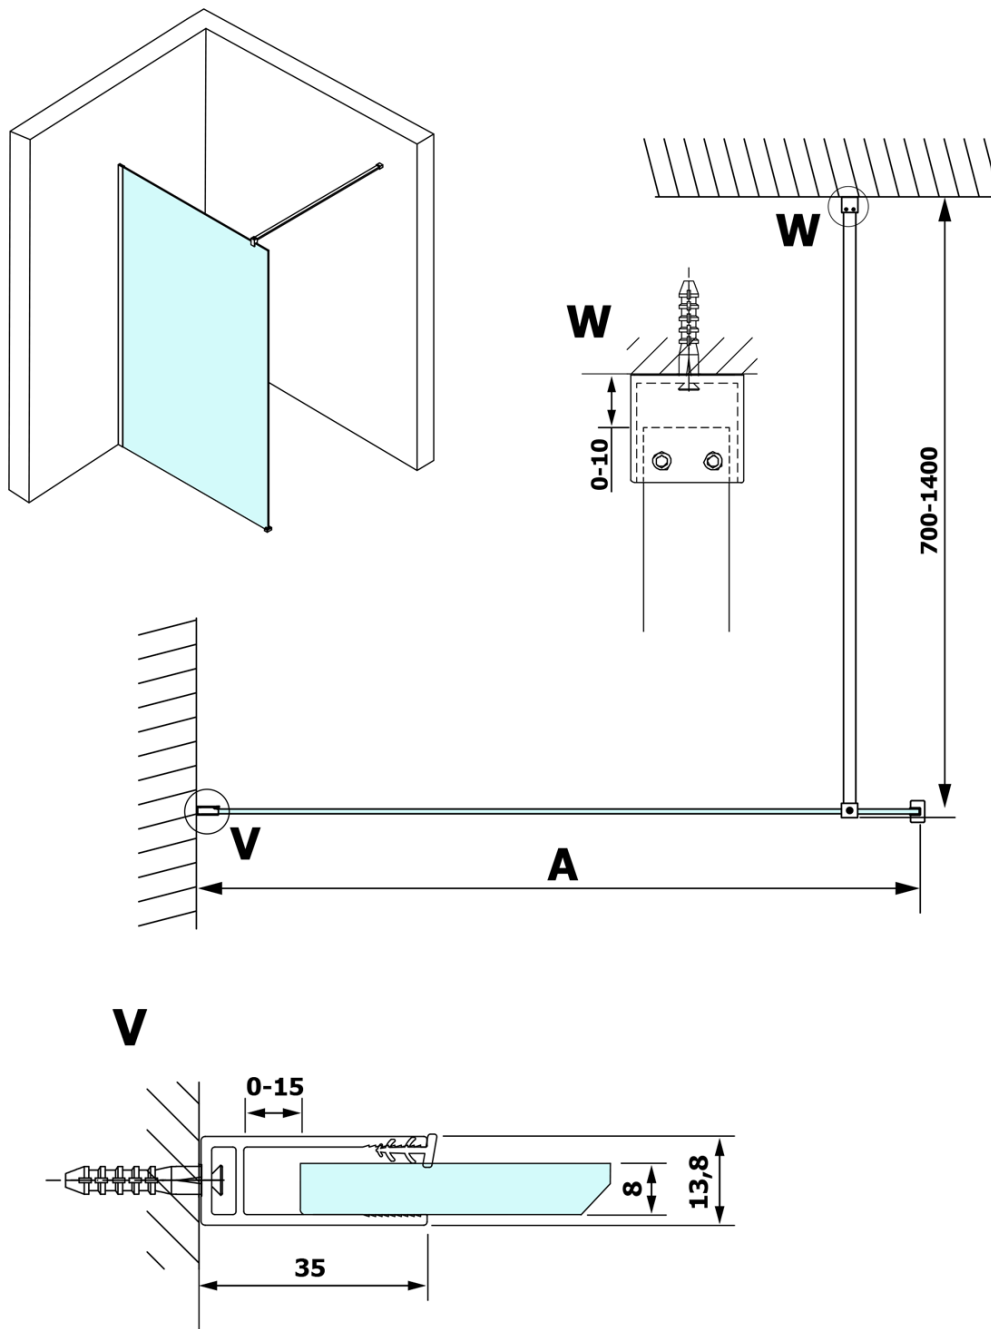

# Karta produktu

Kod: **GX1413-01**

**VARIO GOLD MATT** jednoczęściowa kabina przysznicowa  
Walk-In, montaż przy ścianie, szkło matowe, 1300 mm

| MODEL  | A         |
|--------|-----------|
| GX1470 | 685-700   |
| GX1480 | 785-800   |
| GX1490 | 885-900   |
| GX1410 | 985-1000  |
| GX1411 | 1085-1100 |
| GX1412 | 1185-1200 |
| GX1413 | 1285-1300 |
| GX1414 | 1385-1400 |