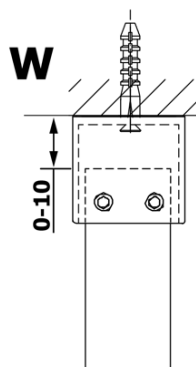

Karta produktu

Kod: **GX1310GX2210**

VARIO CHROME jednoczęściowa kabina przysznicowa
Walk-In, szkło dymione, 1000 mm

MODEL	A
GX1370	679
GX1380	779
GX1390	879
GX1310	979
GX1311	1079
GX1312	1179
GX1313	1279
GX1314	1379