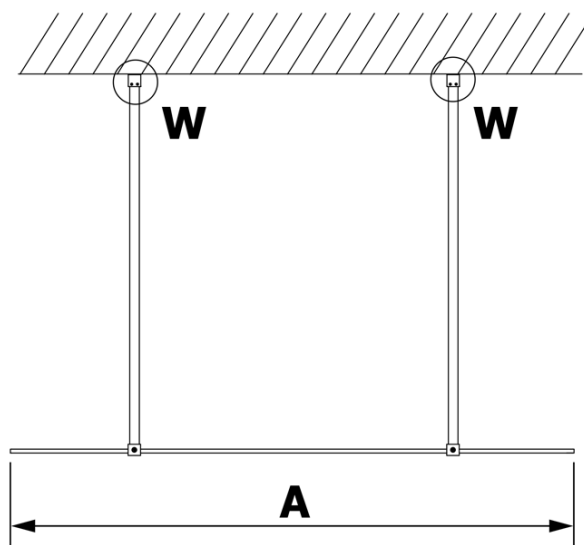

Karta produktu

Kod: **GX1310GX2210**

VARIO CHROME jednoczęściowa kabina przysznicowa
Walk-In, szkło dymione, 1000 mm

MODEL	A
GX1370	679
GX1380	779
GX1390	879
GX1310	979
GX1311	1079
GX1312	1179
GX1313	1279
GX1314	1379