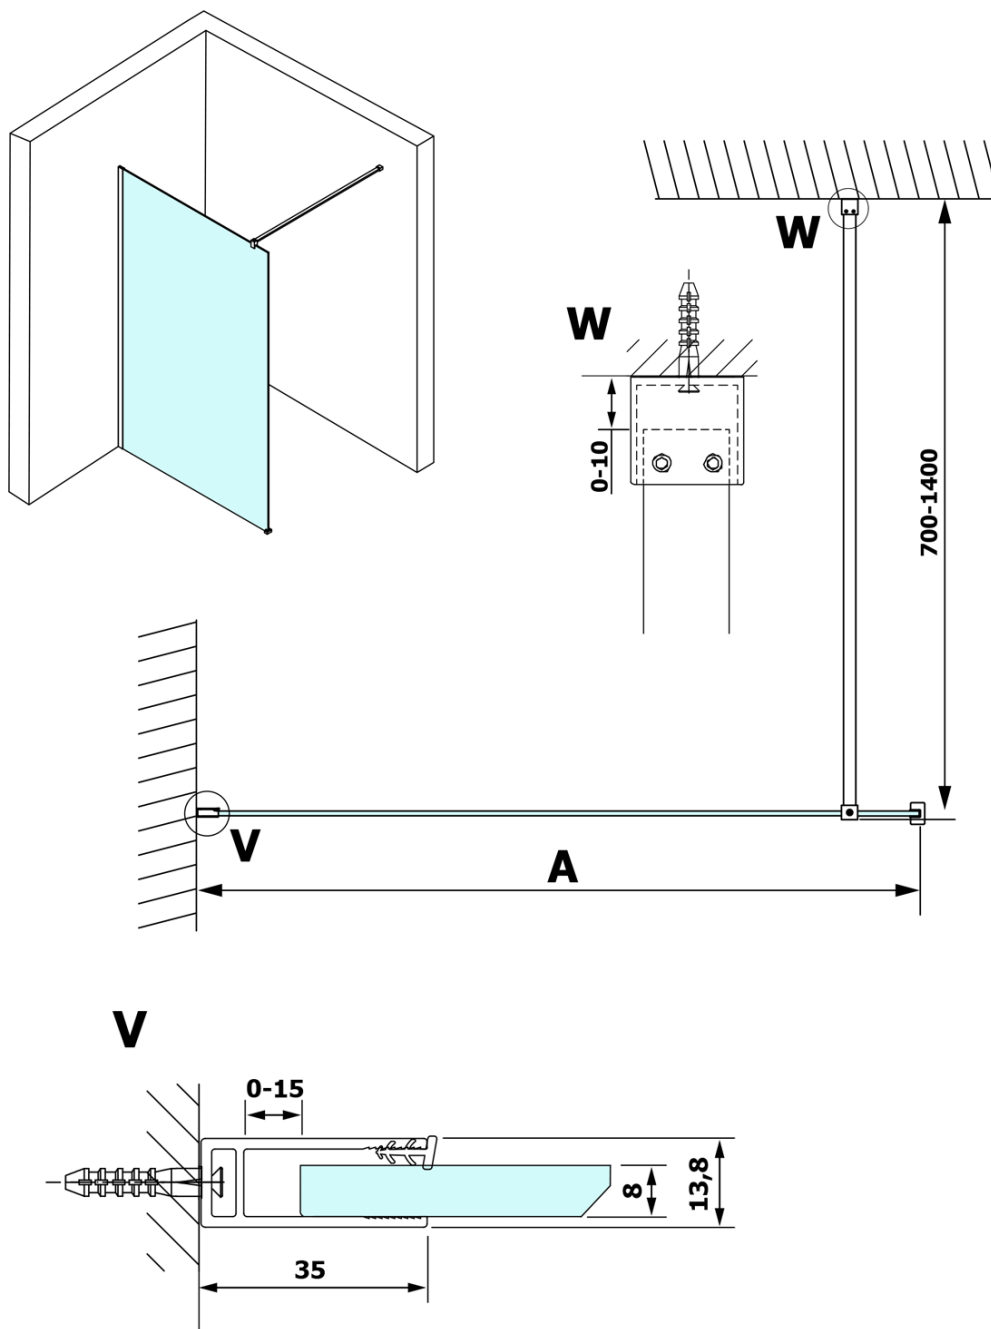

Karta produktu

Kod: **GX1511-06**

VARIO BLACK jednoczęściowa kabina prysznicowa Walk-In, montaż przy ścianie, szkło nordic, 1100 mm

MODEL	A
GX1570	685-700
GX1580	785-800
GX1590	885-900
GX1510	985-1000
GX1511	1085-1100
GX1512	1185-1200
GX1514	1385-1400