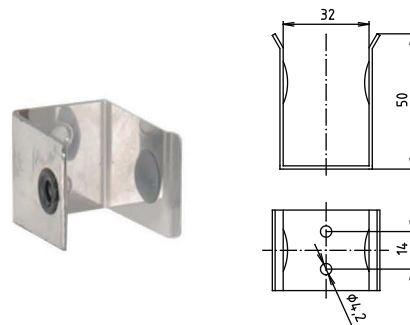

brzda / brake / Bremse:

Parametry / Features / Eigenschaften

šířka / width / Breite:	100 mm
výška / height / Höhe:	250 mm
hloubka / depth / Tiefe:	866 mm
materiál / material / Material:	nerez / stainless steel / rostfrei
povrch. úprava / finish / Oberfläche:	brus / brush / gebürstet
záruka / warranty / Garantie:	6 let / 6 years / 6 Jahre
brzda / brake / Bremse:	nerez / stainless steel / rostfrei