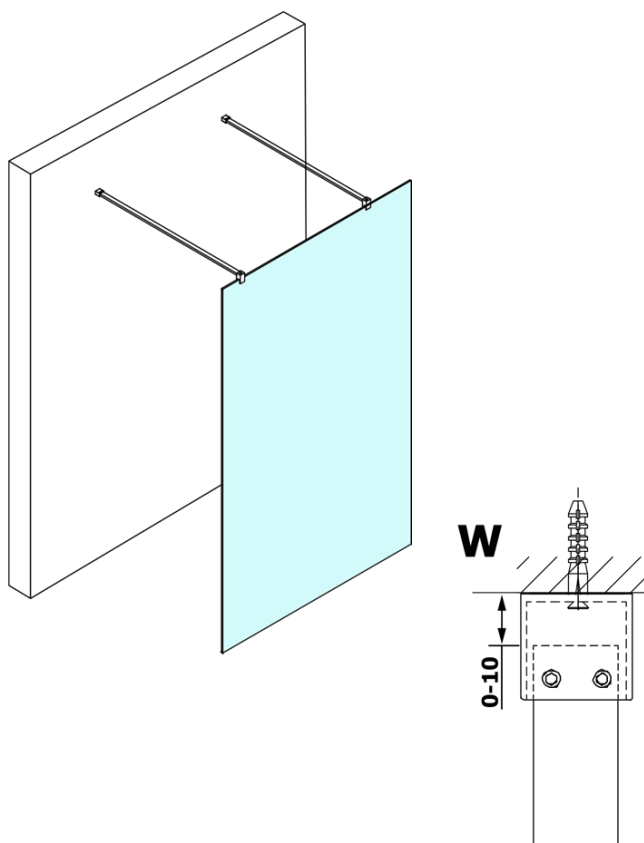

Karta produktu

Kod: **GX1490-02**

VARIO GOLD MATT jednoczęściowa kabina przysznicowa
Walk-In, szkło matowe, 900 mm

MODEL	A
GX1470	679
GX1480	779
GX1490	879
GX1410	979
GX1411	1079
GX1412	1179
GX1413	1279
GX1414	1379