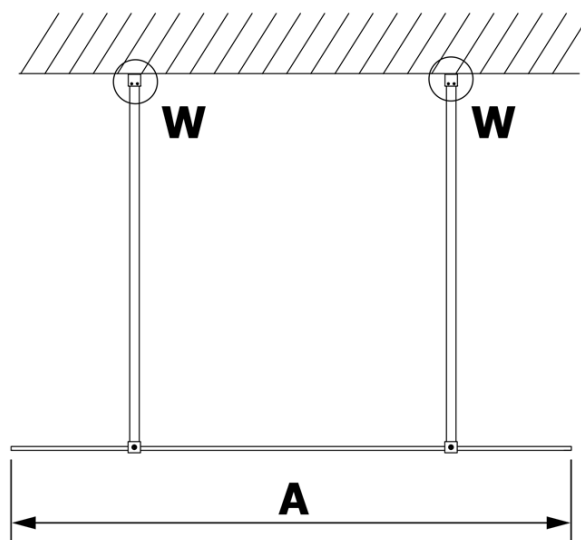

Karta produktu

Kod: **GX1490-02**

VARIO GOLD MATT jednoczęściowa kabina przysznicowa
Walk-In, szkło matowe, 900 mm

MODEL	A
GX1470	679
GX1480	779
GX1490	879
GX1410	979
GX1411	1079
GX1412	1179
GX1413	1279
GX1414	1379