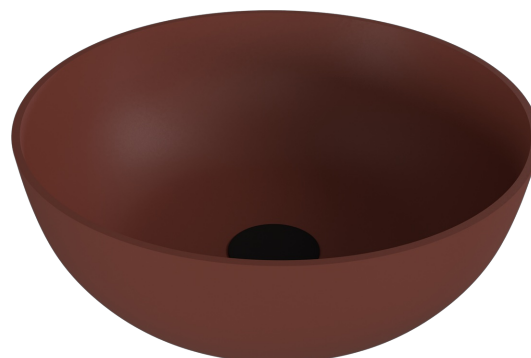

**BANERA ROUND umywalka kompozytowa nablutowa, średnica 39cm, brązowy mat**

**Kod:** 14337.71

**Rozmiary**

Średnica: 390 mm  
 Szerokość: 390 mm  
 Wysokość: 140 mm  
 Głębokość: 390 mm

**Właściwości**

Kolor: Brązowy  
 Materiał: Kompozyt  
 Gwarancja: 2 lata