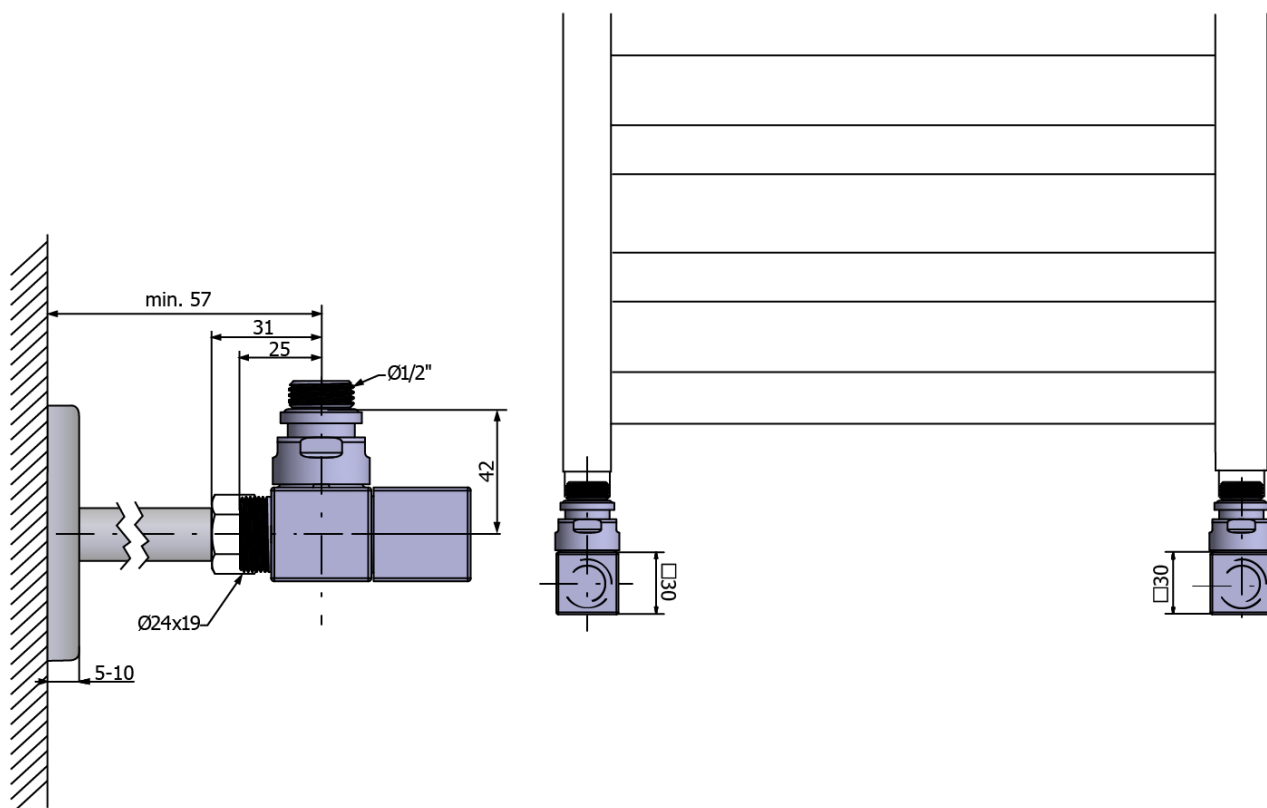

# Karta produktu

Kod: CP4520S

CUBE zestaw przyłączeniowy, srebrny

UBC s.r.o.

Mělnická 87  
250 65 Líbeznice  
Republika Česka